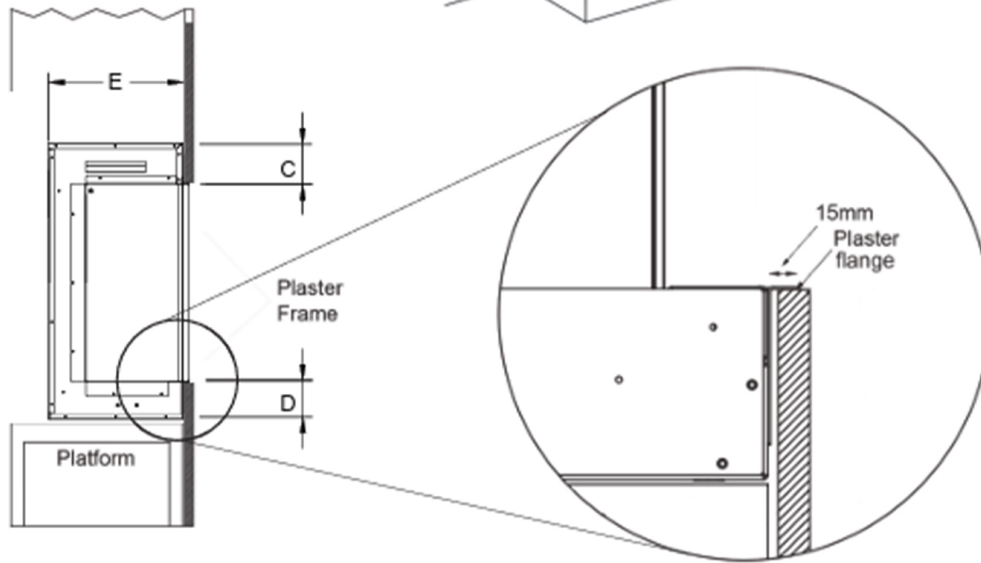

Dimensions					
	A	B	C	D	E
TrueFlame 75 3DX	750	650	88	82	293
TrueFlame 100 3DX	1000	435	88	82	293
TrueFlame 150 3DX	1500	435	88	82	293
TrueFlame 200 3DX	1952	435	88	82	293