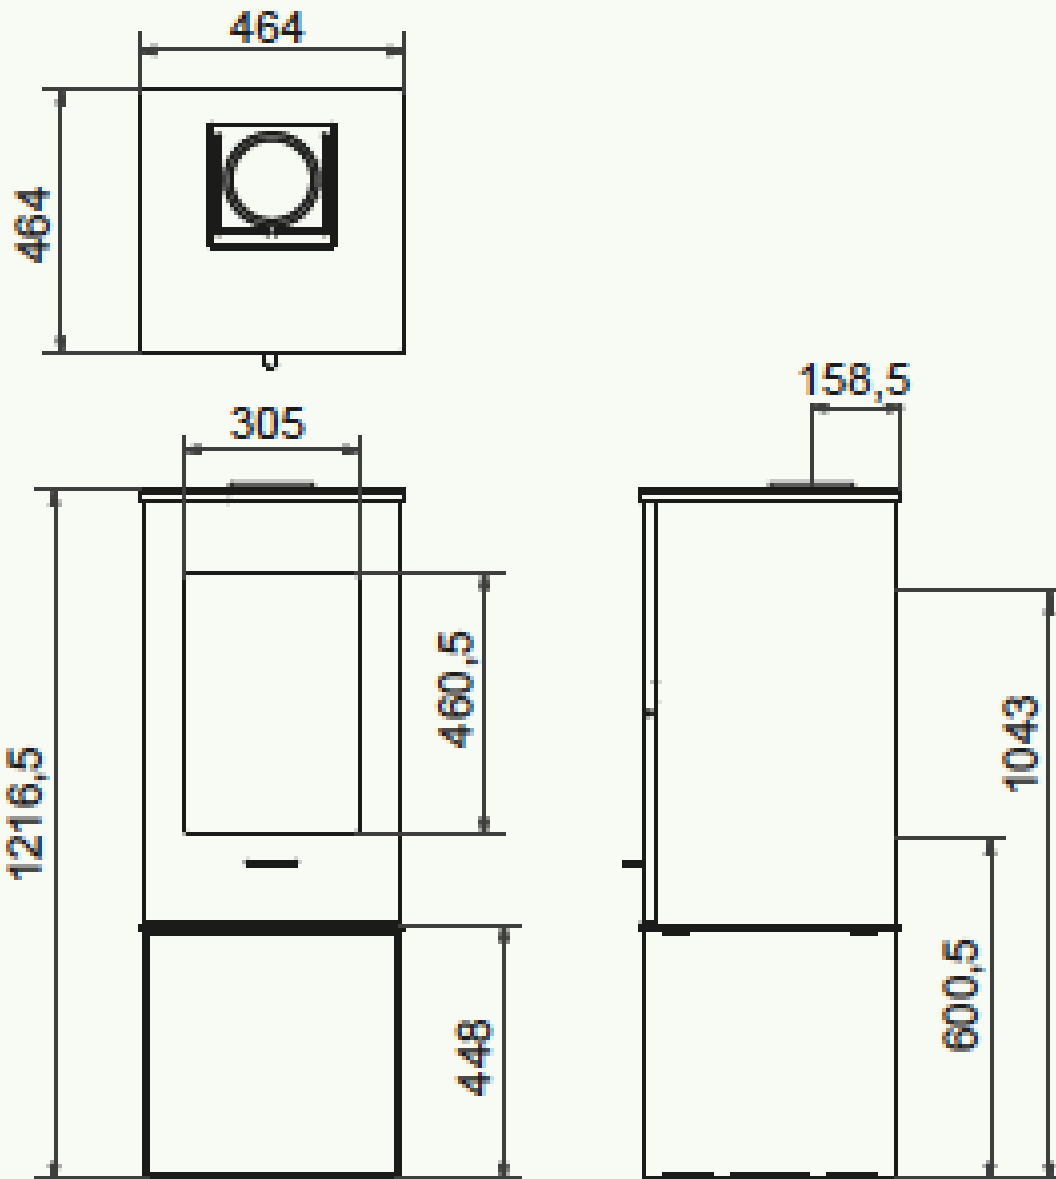

Beschrijving

De Elm is een houtkachel van [Wanders](#), De Elm is een moderne [houtkachel](#) die vrij smal is dus ook in kleinere woningen prima te plaatsen is. Ook qua vermogen (5kW tot 8 kW) is de kachel perfect voor kleinere ruimtes, het is heel lastig om een houtkachel te vinden die goed brand bij een laag vermogen, maar daar heeft Wanders een oplossing voor gevonden met de Elm.

In ons Experience Center

Twijfelt u nog over u keuze, of wilt u vergelijkbare kachels brandend zien? Dan bent u van harte welkom om in ons [Experience Center](#) een kijkje te nemen!

Extra informatie

Merk	Wanders
Model	Elm
Brandstof	Hout
Vuurzicht	Front
Type kachel	Vrijstaand
Materiaal	Plaatstaal
Kleur	Zwart
Showroomstatus	Opgesteld in showroom
Minimaal vermogen	5 kW
Maximaal vermogen	8 kW
Rendement	77 %
Rookgasafvoer (diameter)	150 millimeter
Bovenaansluiting	Ja
Achteraansluiting	Ja
Energie label	A