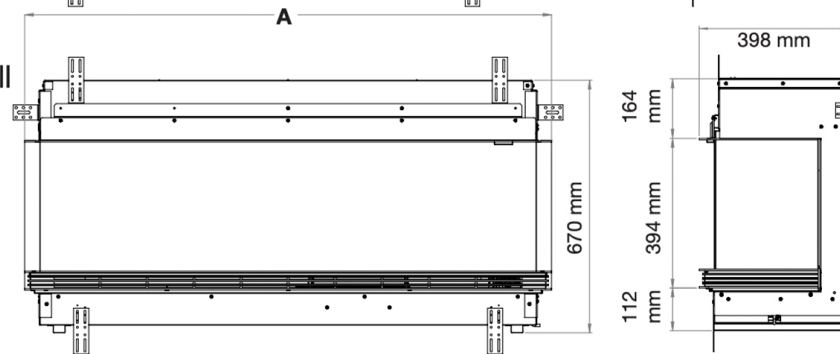

VST130 - III
VST70 - III