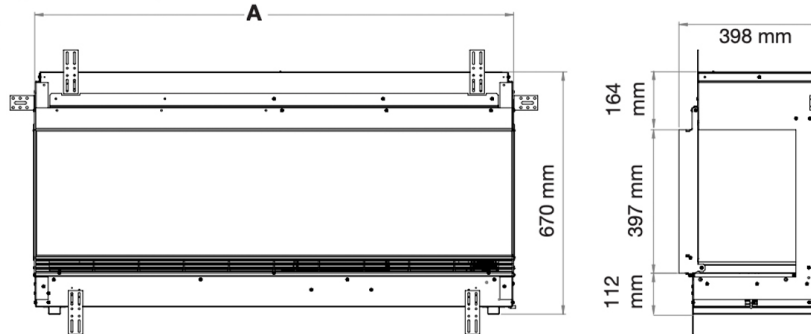

Product Dimensions

Model	A
VST130 - I	1325 mm
VST130 - III	1390 mm
VST70 - I	705 mm
VST70 - III	770 mm

VST130 - I
VST70 - I