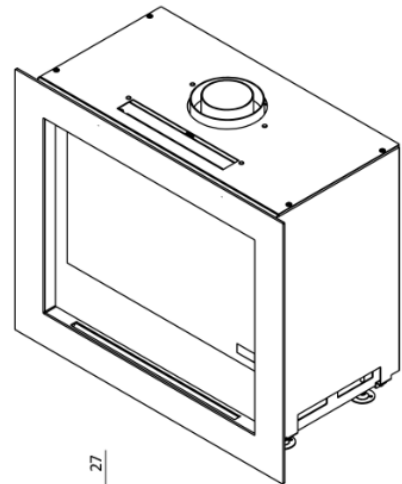

Beschrijving

[Element4](#) introduceert met de DSE 70 Gas. Een strak vormgegeven en kwalitatief hoogwaardige inzethaard, speciaal ontwikkeld voor de renovatiemarkt. Deze haard is ontworpen om bestaande, traditionele open haarden nieuw leven in te blazen, zonder in te leveren op design, comfort of prestaties.

Extra informatie

Merk	Element4
Model	DSE 70
Brandstof	Gas
Vuurzicht	Front
Type kachel	Inzet
Showroomstatus	Niet opgesteld in showroom
Afmeting breedte	76 cm
Hoogte haard (in cm)	64 cm
Diepte haard (in cm)	36.7 cm
Inbouwmaat breedte	68 cm
Inbouwmaat hoogte	56.8 cm
Inbouwmaat diepte	36.7 cm
Ruitmaat breedte	57.5 cm
Ruitmaat hoogte	33.5 cm
Minimaal vermogen	1.8 kW
Maximaal vermogen	4.9 kW
Rendement	89 %
Rookgasafvoer (diameter)	100/150 millimeter
Hart pijp hoogte	15 cm
Bovenaansluiting	Ja
Achteraansluiting	Nee
Energie label	A