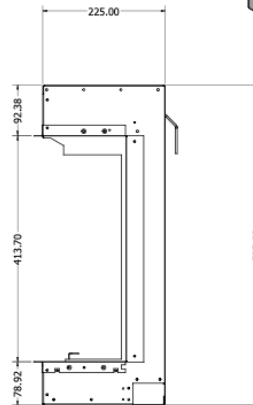

ELITE 85 e SUPREME