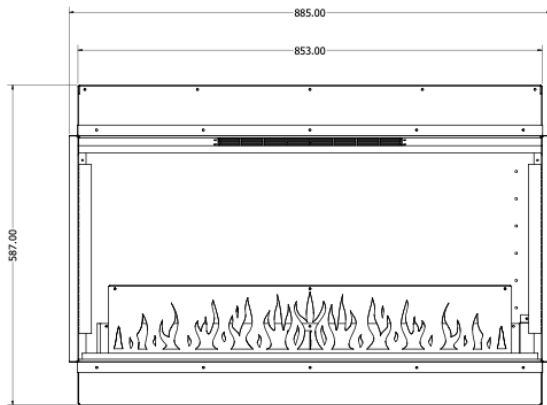

ELITE 85 e SUPREME