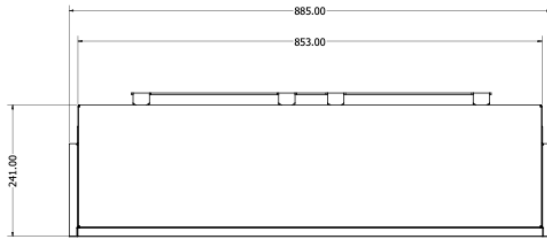

ELITE 85 e SUPREME