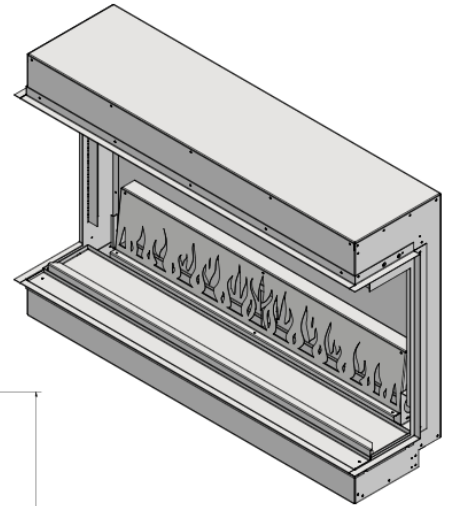

Beschrijving

De [Element4 Elite 85 E Supreme](#) is een [elektrische haard](#) die luxe, sfeer en gebruiksgemak moeiteloos combineert. Met zijn strakke vormgeving en hoogwaardige afwerking is deze haard een echte blikvanger in ieder modern interieur.

Extra informatie

Merk	Element4
Model	Elite 85 E Supreme
Serie	Elite Supreme
Brandstof	Elektrisch
Vuurzicht	Front
Type kachel	Inbouw
Kleur	Zwart
Showroomstatus	Brandend in de showroom
Afmeting breedte	88.5 cm
Hoogte haard (in cm)	58.7 cm
Diepte haard (in cm)	22.5 cm
Ruitmaat breedte	85.3 cm
Ruitmaat hoogte	41.37 cm
Bediening	Afstandsbediening, Tablet/telefoon bediening
Nominaal vermogen	1.5 kW
Geluidsmodule	Ja
Kleureffect instelbaar	Ja
Lichtmodule	LED