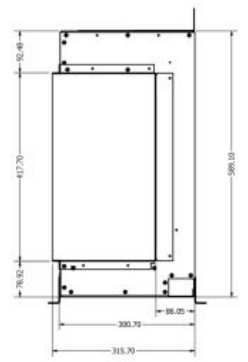

ELITE 240 e SUPREME