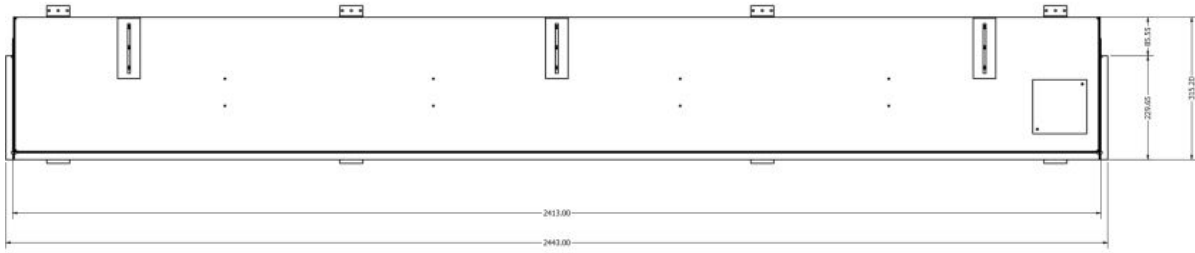

ELITE 240 e SUPREME