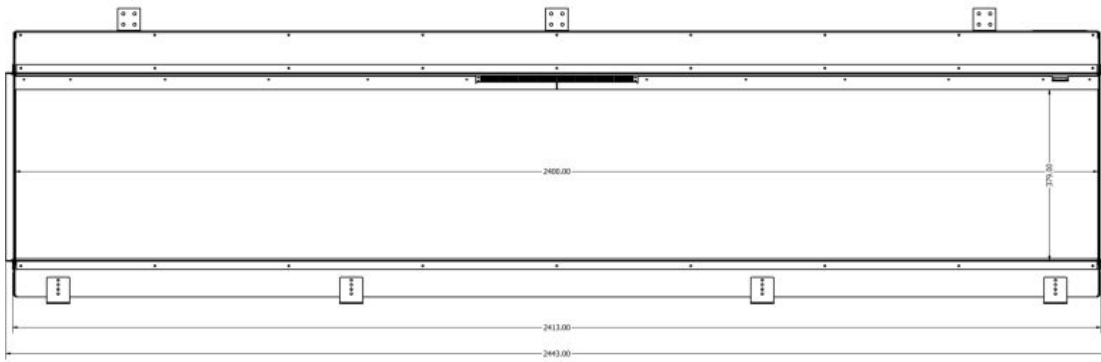

ELITE 240 e SUPREME