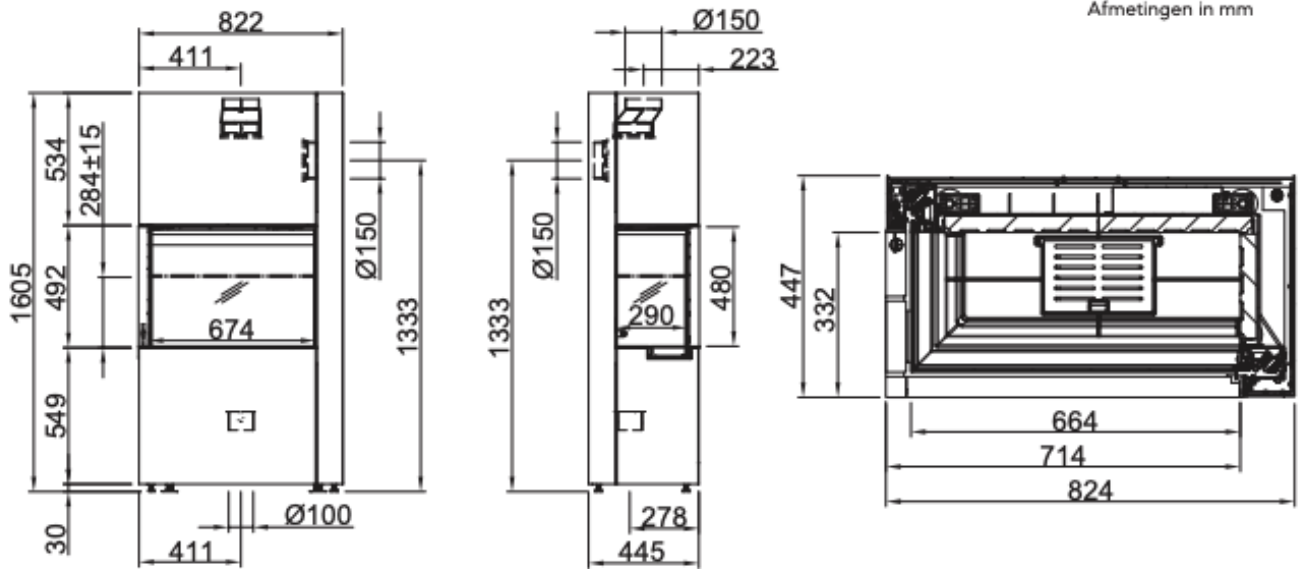

Afmetingen in mm

Beschrijving

Maak kennis met de [Spartherm Zirkon houthaard](#): een slimme, stijlvolle houthaard die dankzij zijn strakke design perfect past in moderne, compacte woonruimtes. Dit hoekmodel uit de nieuwe Spartherm Lean-serie (SLS) is speciaal ontwikkeld om maximale warmte én flexibiliteit te bieden, zelfs in kleinere kamers.

De Zirkon kan direct tegen de muur geplaatst worden, een veiligheidsafstand aan de achterkant is niet nodig. Door de uitzonderlijk geringe inbouwdiepte en de smalle, L-vormige ruiten ontstaat een slank toestel dat toch een verrassend breed vuurpanorama laat zien.

Plaatsingsmogelijkheden

- **Vrijstaand:** achter- en zijwand gelakt
- **Tegen de muur:** zijwand gelakt, achterwand ongelakt
- **Hoekopstelling:** achter- en zijwand ongelakt (deze versie is aan de voorzijde 17 mm breder.)