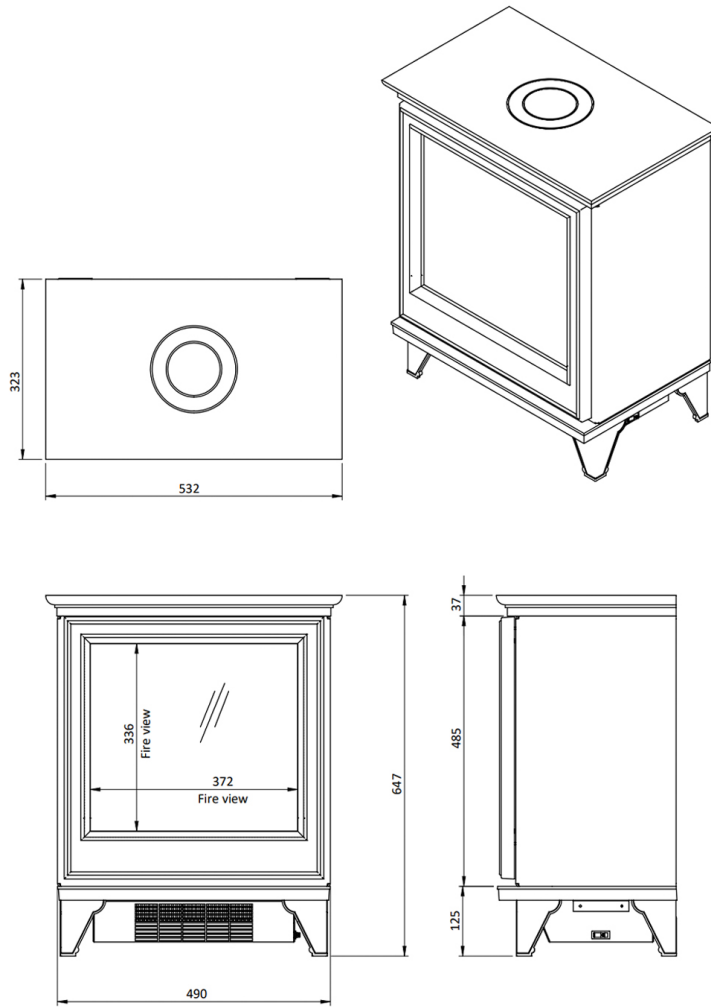

Beschrijving

Breng warmte, sfeer en luxe samen met de Ignis Supreme van [Element4](#). Deze [elektrische haard](#) combineert een verwarmingsvermogen met een realistisch vlammen spel dat elke ruimte omdoopt tot een oase van comfort.