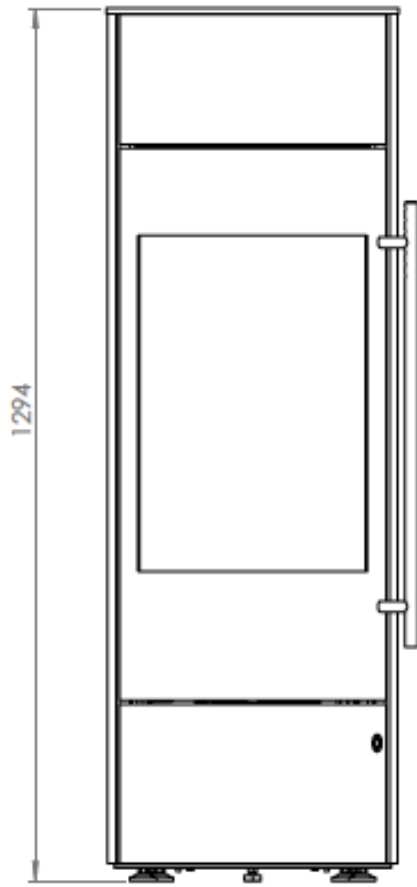

Beschrijving

De [Olsberg](#) Alor Powerbloc! is een slanke, moderne [houtkachel](#) met een elegant rond design dat warmte en stijl perfect combineert. Met een vermogen van 2-6 kW is hij ideaal voor goed geïsoleerde woningen of kleinere ruimtes, waar hij snel en doelgericht warmte biedt. Dankzij de panoramische ruit met het bewezen schone ruit-systeem geniet u van een helder zicht op het vlammen spel. Met zijn tijdloze design en hoogwaardige afwerking is de Olsberg Alor een premium keuze voor wie comfort en verfijning moeiteloos wil combineren.