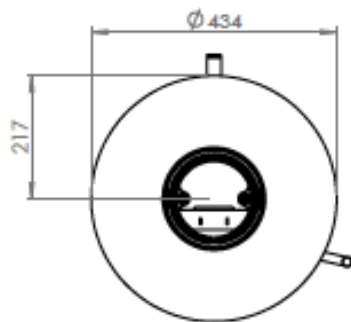

ALOR POWERBLOC!
Seite 26