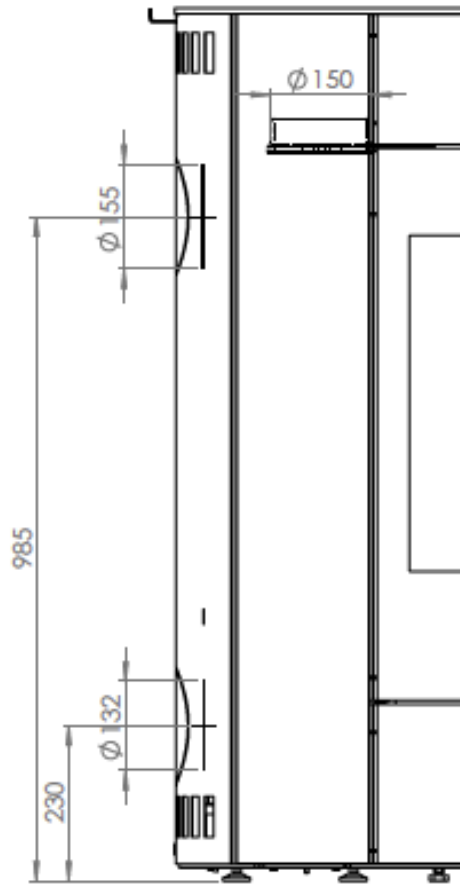

Beschrijving

De [Olsberg](#) Alor Powerbloc! is een slanke, moderne [houtkachel](#) met een elegant rond design dat warmte en stijl perfect combineert. Met een vermogen van 2-6 kW is hij ideaal voor goed geïsoleerde woningen of kleinere ruimtes, waar hij snel en doelgericht warmte biedt. Dankzij de panoramische ruit met het bewezen schone ruit-systeem geniet u van een helder zicht op het vlammen spel. Met zijn tijdloze design en hoogwaardige afwerking is de Olsberg Alor een premium keuze voor wie comfort en verfijning moeiteloos wil combineren.

De Olsberg kachels bekijken

Kom de Olsberg kachels nu bekijken in ons [Experience Center](#) in Lunteren. Een aantal modellen van Olsberg staan hier (brandend) opgesteld.

Extra informatie

Merk	Olsberg
Model	Alor Powerbloc
Brandstof	Hout
Vuurzicht	Front
Type kachel	Vrijstaand
Systeem (open of gesloten)	Gesloten systeem
Kleur	Zwart
Showroomstatus	Opgesteld in showroom
Gewicht	164 kg
Afmeting breedte	43.4 cm
Hoogte haard (in cm)	130 cm
Diepte haard (in cm)	43.4 cm
Diameter	43.4
Draaibaar	Ja, deze kachel is draaibaar (optioneel)
Bediening	Handbediening
Nominaal vermogen	6 kW
Minimaal vermogen	2 kW
Maximaal vermogen	6 kW
Rendement	81 %
Rookgasafvoer (diameter)	150 millimeter
Externe luchttoevoer	Ja, met externe luchttoevoer
Energie label	A+