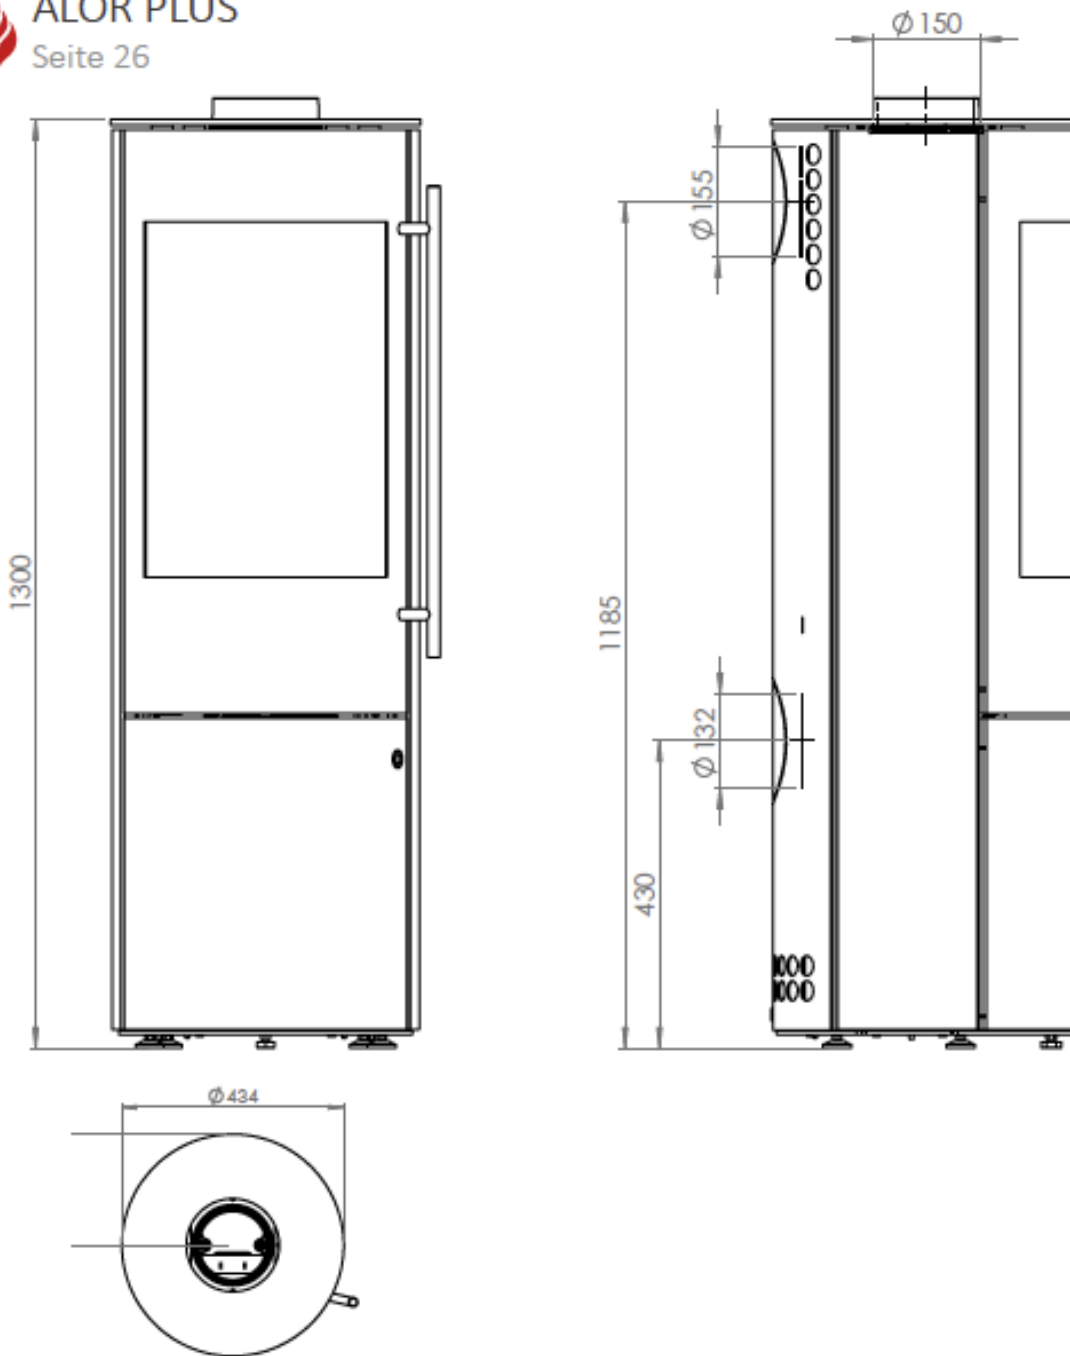

Beschrijving

De [Olsberg Alor Plus](#) is een slanke, moderne [houtkachel](#) met een elegant rond design dat warmte en stijl perfect combineert. Met een vermogen van 2–6 kW is hij ideaal voor goed geïsoleerde woningen of kleinere ruimtes, waar hij snel en doelgericht warmte biedt. Dankzij de panoramische ruit met het bewezen schone ruit-systeem geniet u van een helder zicht op het vlammenpel. Met zijn tijdloze design en hoogwaardige afwerking is de Olsberg Alor een premium keuze voor wie comfort en verfijning moeiteloos wil combineren.

De Olsberg kachels bekijken

Kom de Olsberg kachels nu bekijken in ons [Experience Center](#) in Lunteren. Een aantal modellen van Olsberg staan hier (brandend) opgesteld.

Extra informatie

Merk	Olsberg
Model	Alor Plus
Brandstof	Hout
Vuurzicht	Front
Type kachel	Vrijstaand
Systeem (open of gesloten)	Gesloten systeem
Kleur	Zwart
Showroomstatus	Opgesteld in showroom
Gewicht	164 kg
Afmeting breedte	43.4 cm
Hoogte haard (in cm)	130 cm
Diepte haard (in cm)	43.4 cm
Diameter	43.4
Draaibaar	Ja, deze kachel is draaibaar (optioneel)
Bediening	Handbediening
Nominaal vermogen	6 kW
Minimaal vermogen	2 kW
Maximaal vermogen	6 kW
Rendement	81 %
Rookgasafvoer (diameter)	150 millimeter
Externe luchttoevoer	Ja, met externe luchttoevoer
Energie label	A+