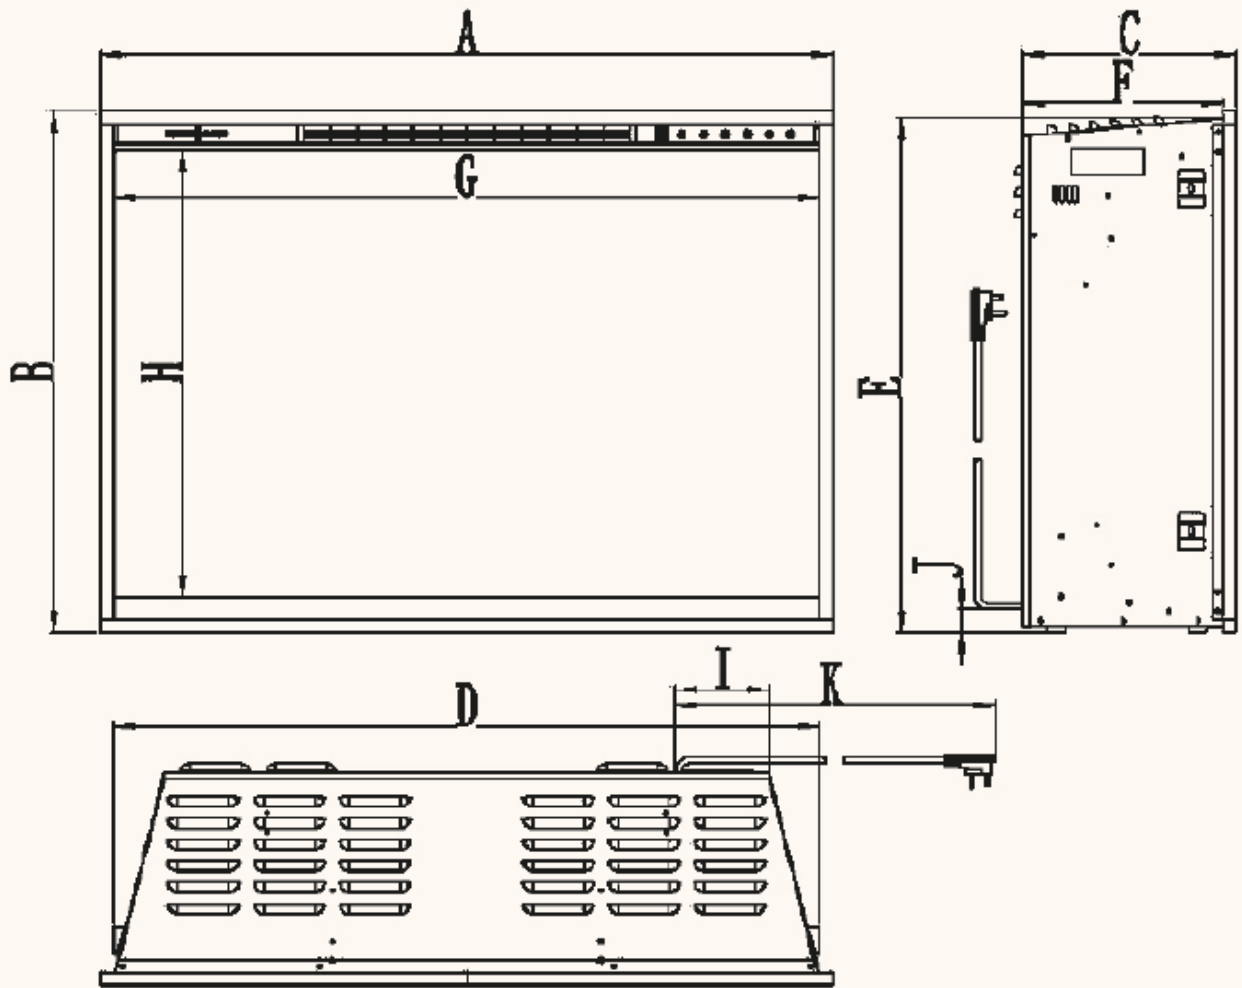

# Wanders Redstone 36"

€ 1.390

Product afbeeldingen

Art. nr.	Configuratlon	Dimenslons (mm)										
		A	B	C	D	E	F	G	H	I	J	K
ELE2000	Redstone 24"	610	479	250	578	470	234	578	390	110	32	1800
ELE2010	Redstone 30"	743	479	250	710	470	234	711	390	110	32	1800
ELE2020	Redstone 36"	857	610	250	824	600	234	825	521	110	32	1800

# Beschrijving

---

De [Wanders Redstone 36"](#) is een stijlvolle inbouwhaard die ontworpen is om aan uiteenlopende woonwensen te voldoen. Met zijn compacte afmetingen van 857 mm breed en 610 mm hoog past deze moderne [elektrische haard](#) moeiteloos in vrijwel elk interieur. Naast de inbouwvariant is er ook een vrijstaande uitvoering met een Black Edition mantel, verkrijgbaar in zowel een lage als hoge versie. Zo creëert u eenvoudig een luxueuze uitstraling die perfect aansluit bij uw woonstijl.

## Extra informatie

---

Merk	<a href="#">Wanders</a>
Model	Redstone 36"
Brandstof	<a href="#">Elektrisch</a>
Vuurzicht	<a href="#">Front</a>
Type kachel	<a href="#">Inzet</a>
Kleur	Zwart
Showroomstatus	Niet opgesteld in showroom
Afmeting breedte	85.7 cm
Hoogte haard (in cm)	61 cm
Diepte haard (in cm)	25 cm
Ruitmaat breedte	82.5 cm
Ruitmaat hoogte	52.1 cm
Bediening	Afstandsbediening