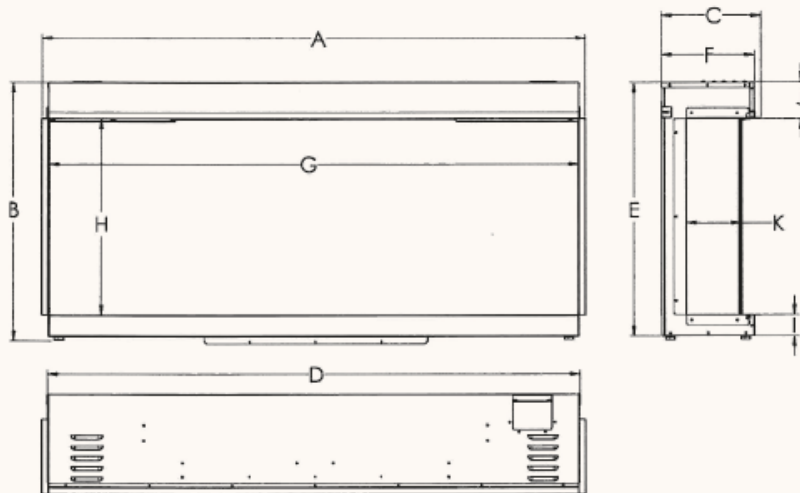

# Orion Multi

Art. nr.	Configuration	Dimensions (mm)											
		A	B	C	D	E	F	G	H	I	J	K	
ELE7000	Orion Multi 30"	Front	762	618	240	740	606	224	727	468	52	87	-
		Corner L/R	762	618	240	740	606	224	727	468	52	87	132
		3 Sided	762	618	240	740	606	224	727	468	52	87	132
ELE7010	Orion Multi 52"	Front	1308	618	240	1286	606	224	1274	468	52	87	-
		Corner L/R	1308	618	240	1286	606	224	1274	468	52	87	132
		3 Sided	1308	618	240	1286	606	224	1274	468	52	87	132