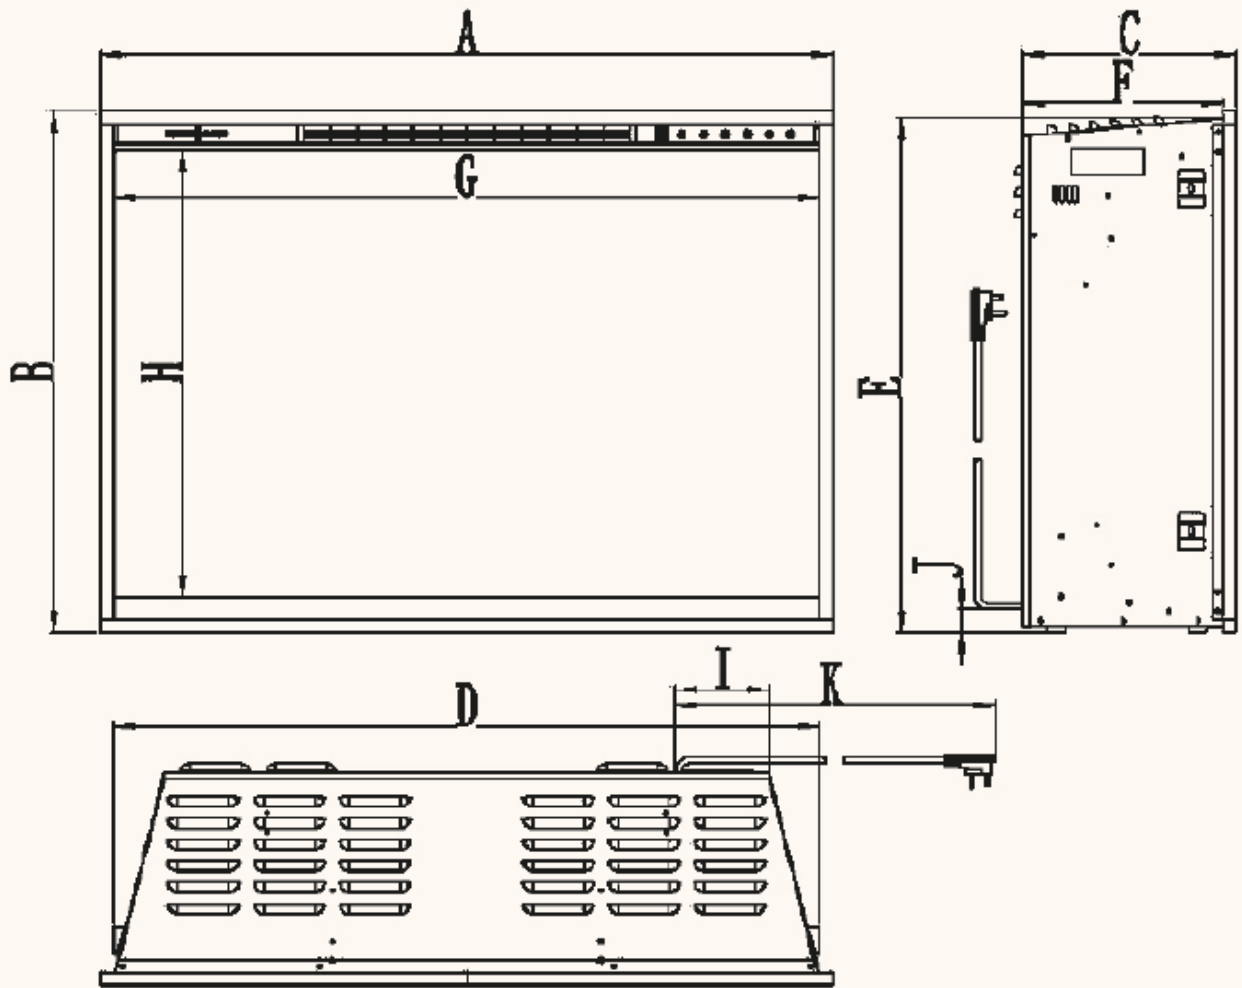

Beschrijving

De [Wanders](#) Redstone 24" is een stijlvolle haard die ontworpen is om aan uiteenlopende woonwensen te voldoen. Met zijn compacte afmetingen van 610 mm breed en 47.9 mm hoog past deze moderne [elektrische haard](#) moeiteloos in vrijwel elk interieur. Naast de inbouwvariant is er ook een vrijstaande uitvoering met een Black Edition mantel, verkrijgbaar in zowel een lage als hoge versie. Zo creëert u eenvoudig een luxueuze uitstraling die perfect aansluit bij uw woonstijl.

Experience Center

Meer weten over de Wanders Redstone 24"? Kom langs in ons Experience Center en laat u adviseren door een van onze verkoopspecialisten.

Extra informatie

Merk	Wanders
Model	Redstone 24"
Brandstof	Elektrisch
Vuurzicht	Front
Type kachel	Inzet
Kleur	Zwart
Showroomstatus	Niet opgesteld in showroom
Afmeting breedte	61 cm
Hoogte haard (in cm)	48.4 cm
Diepte haard (in cm)	27.5 cm
Bediening	Afstandsbediening