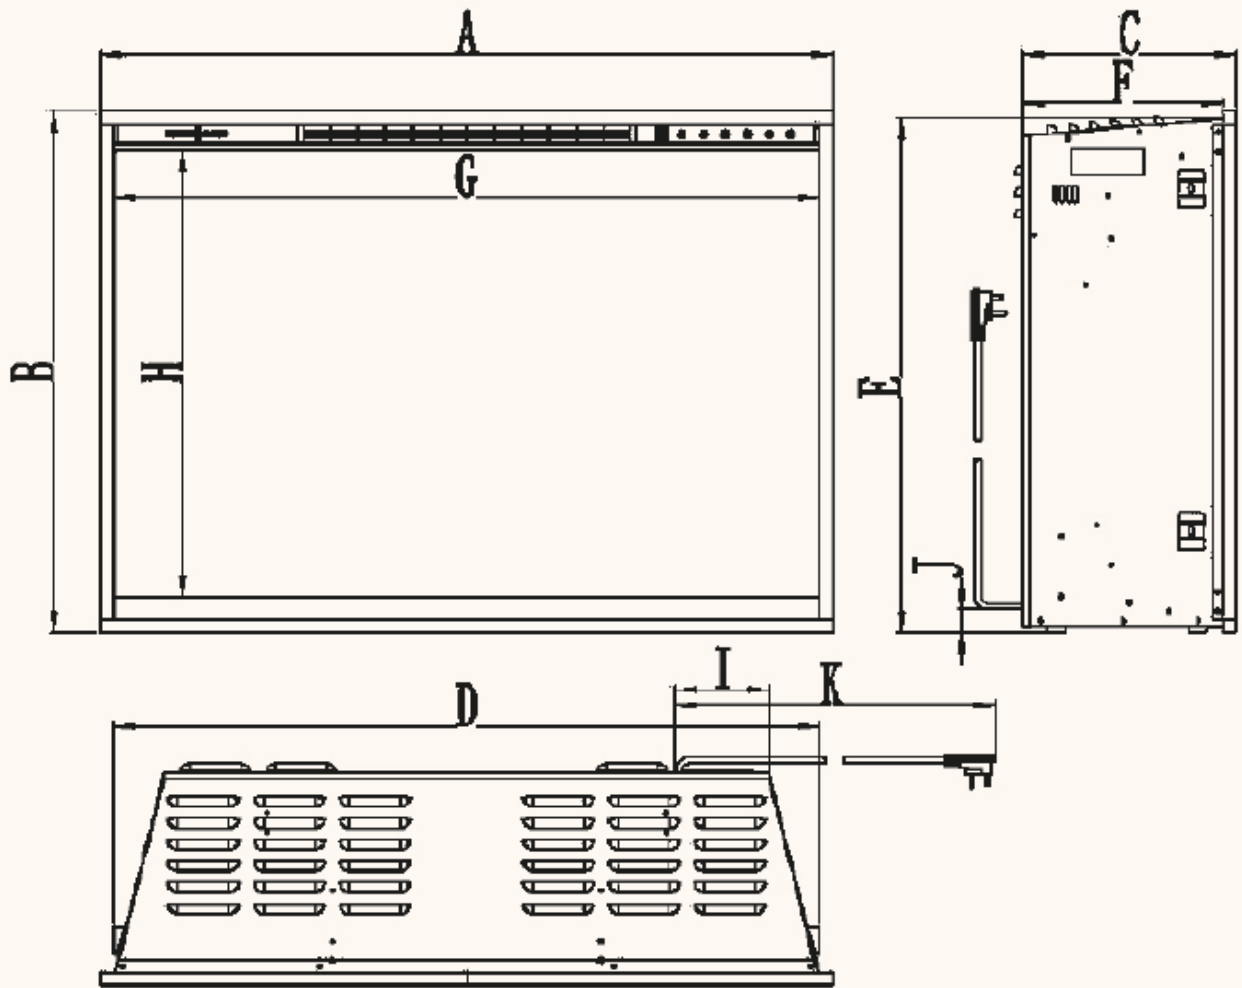

HAVÉ VERWARMING

SINDS 1883

Experience Center:
Hullerpad 34
6741 PA Lunteren

Website:
www.haveverwarming.nl
info@haveverwarming.nl

Wanders Redstone 30"

€ 1.225

Product afbeeldingen

Art. nr.	Configuratlon	Dimenslons (mm)										
		A	B	C	D	E	F	G	H	I	J	K
ELE2000	Redstone 24"	610	479	250	578	470	234	578	390	110	32	1800
ELE2010	Redstone 30"	743	479	250	710	470	234	711	390	110	32	1800
ELE2020	Redstone 36"	857	610	250	824	600	234	825	521	110	32	1800

Beschrijving

De [Wanders Redstone 30"](#) is een stijlvolle inzethaard die ontworpen is om aan uiteenlopende woonwensen te voldoen. Met zijn compacte afmetingen van 743 mm breed en 479 mm hoog past deze moderne [elektrische haard](#) moeiteloos in vrijwel elk interieur. Naast de inbouwvariant is er ook een vrijstaande uitvoering met een Black Edition mantel, verkrijgbaar in zowel een lage als hoge versie. Zo creëert u eenvoudig een luxueuze uitstraling die perfect aansluit bij uw woonstijl.

Experience Center

Meer weten over de Wanders Redstone 30"? Kom langs in ons [Experience Center](#) en laat u adviseren door een van onze verkoopspecialisten.

Extra informatie

Merk	Wanders
Model	Redstone 30"
Brandstof	Elektrisch
Vuurzicht	Front
Type kachel	Inzet
Kleur	Zwart
Showroomstatus	Niet opgesteld in showroom
Afmeting breedte	74.3 cm
Hoogte haard (in cm)	74.3 cm
Diepte haard (in cm)	25 cm
Ruitmaat breedte	71.1 cm
Ruitmaat hoogte	39 cm
Bediening	Afstandsbediening