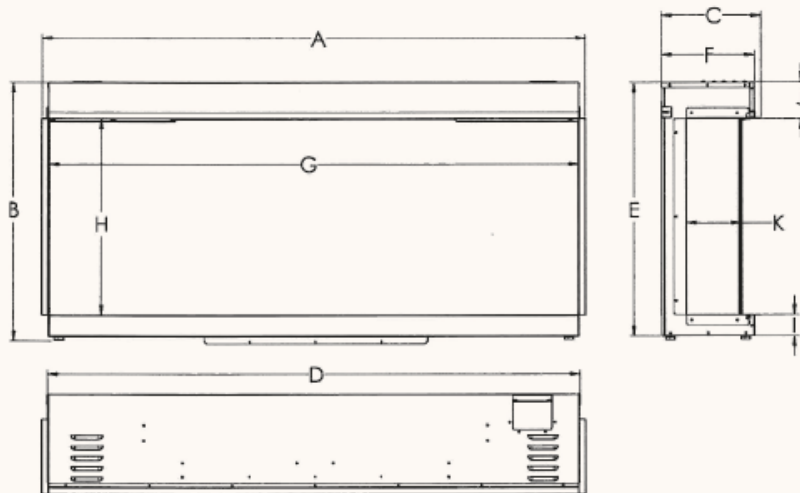

Art. nr.	Configuration	Dimensions (mm)											
		A	B	C	D	E	F	G	H	I	J	K	
ELE7000	Orion Multi 30"	Front	762	618	240	740	606	224	727	468	52	87	-
		Corner L/R	762	618	240	740	606	224	727	468	52	87	132
		3 Sided	762	618	240	740	606	224	727	468	52	87	132
ELE7010	Orion Multi 52"	Front	1308	618	240	1286	606	224	1274	468	52	87	-
		Corner L/R	1308	618	240	1286	606	224	1274	468	52	87	132
		3 Sided	1308	618	240	1286	606	224	1274	468	52	87	132