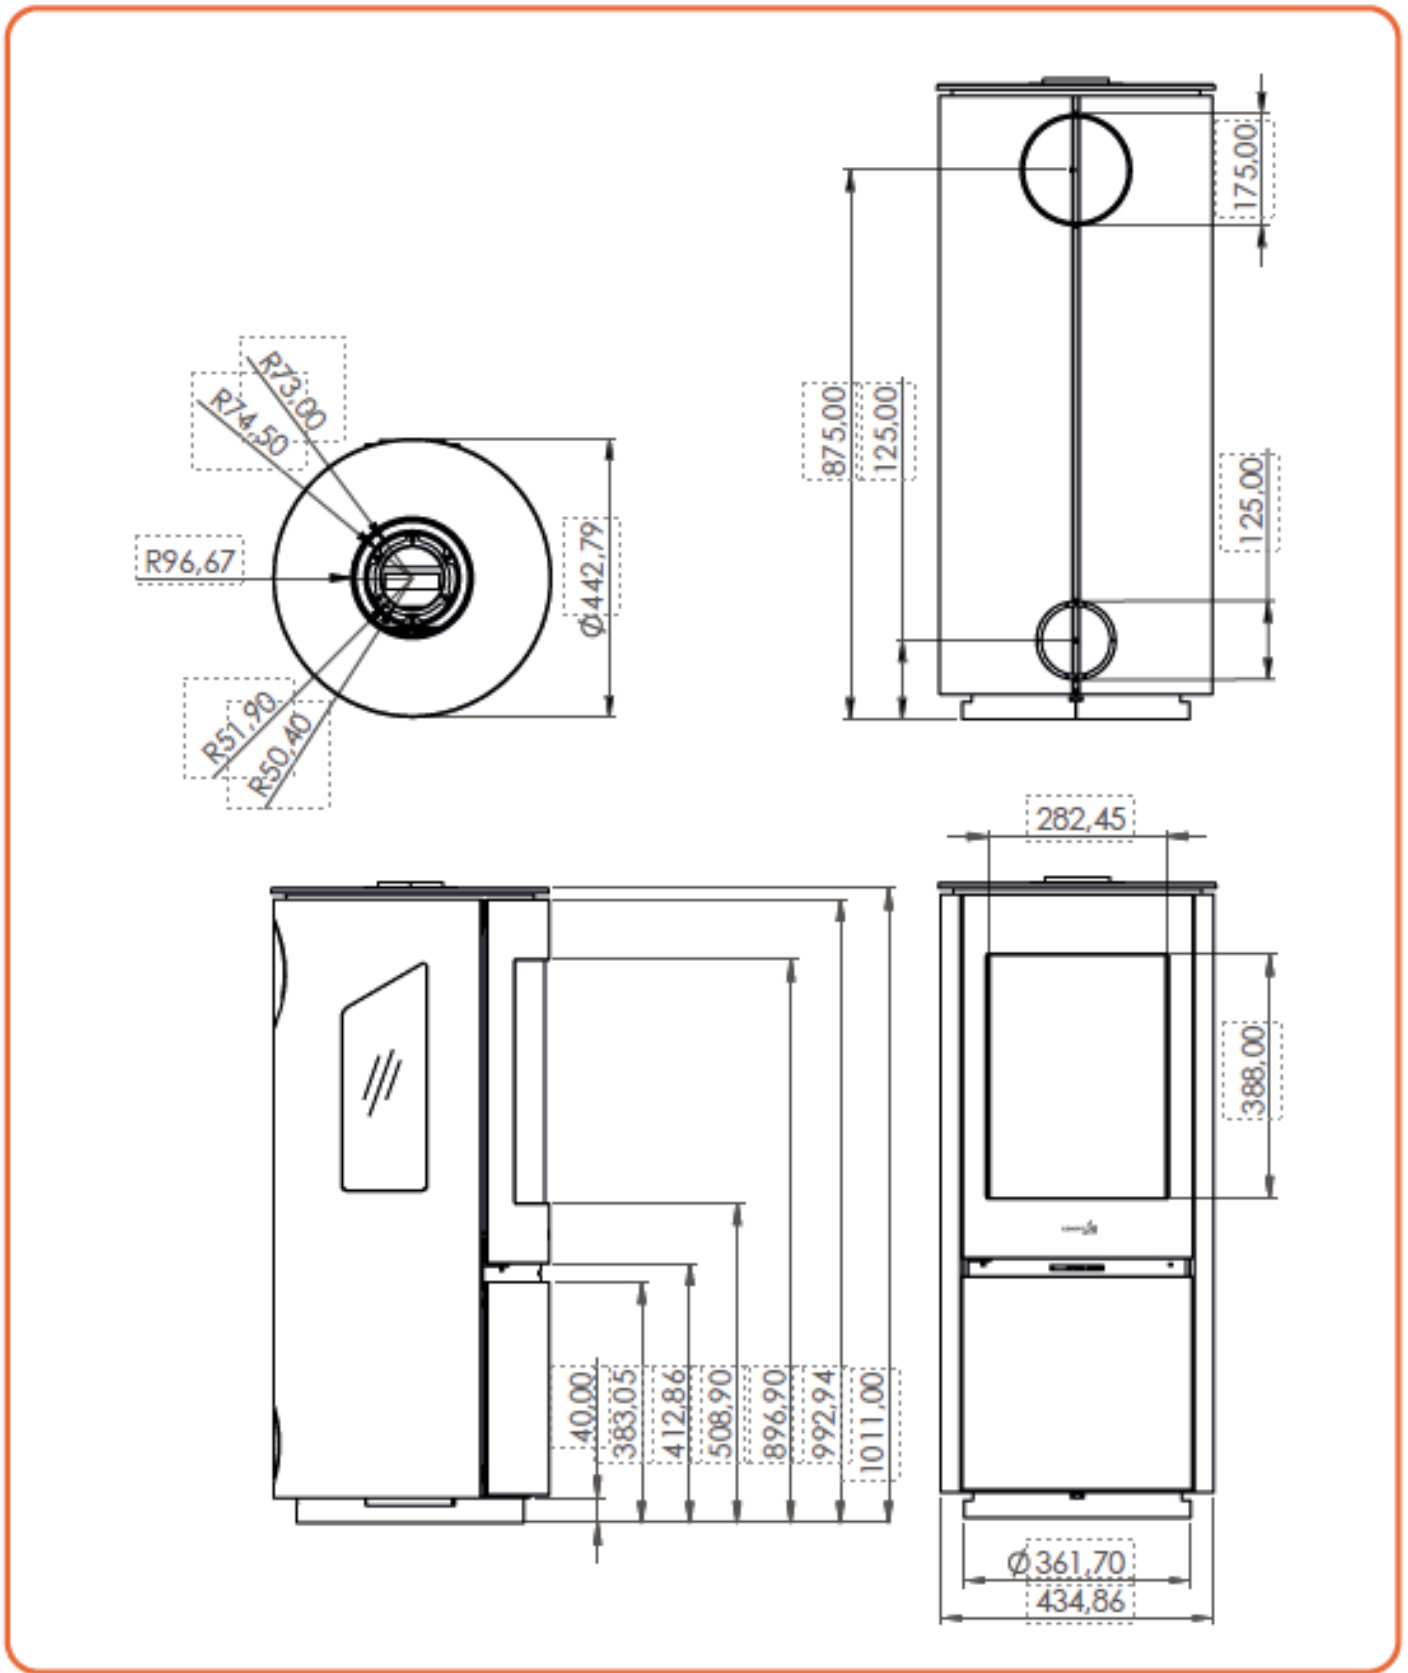

## Beschrijving

---

De nieuwe Ovation SW van [Element4](#) is een compacte vrijstaande [gaskachel](#) die zeer makkelijk te installeren is en een heerlijke warmte verspreidt. Door zijn geringe afmeting gaat deze haard moeiteloos op in elke ruimte. Het royale zijglas zorgt voor een panoramisch zicht op het vlammen spel, vanuit elke hoek van de ruimte.

## Extra informatie

---

Merk	Element4
Model	Ovation SW
Brandstof	Gas
Vuurzicht	Driezijdig
Type kachel	Vrijstaand
Wel of geen afvoer	Afvoer
Materiaal	Plaatstaal
Kleur	Zwart
Showroomstatus	Vergelijkbaar product in showroom
Afmeting breedte	43.5 cm
Hoogte haard (in cm)	101.1 cm
Diepte haard (in cm)	44.3 cm
Ruitmaat breedte	28.2 cm
Ruitmaat hoogte	38.8 cm
Bediening	Afstandsbediening, Tablet/telefoon bediening
Minimaal vermogen	1.7 kW
Maximaal vermogen	6.6 kW
Rendement	90 %
Rookgasafvoer (diameter)	100/150 millimeter
Bovenaansluiting	Ja
Achteraansluiting	Ja
Propaan mogelijk	Ja
Energielabel	A