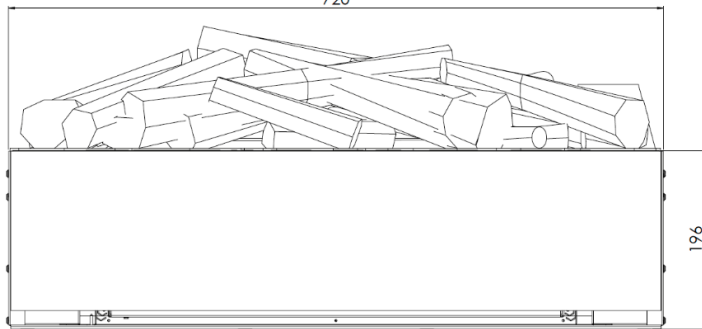

Line image

Dimensional Drawing Juneau XL multi