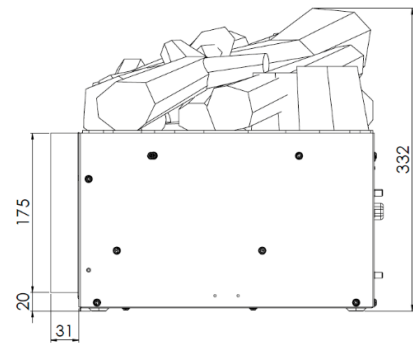

Line image

Dimensional Drawing Juneau XL multi