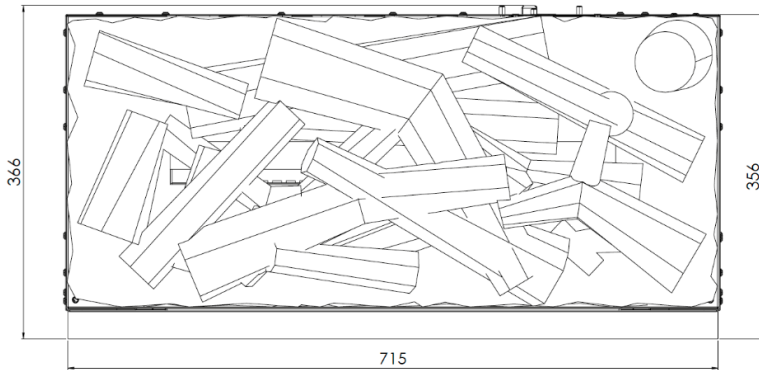

Line image

Dimensional Drawing Juneau XL multi

Dimplex Juneau Multi Colour XL elektrische haard

De [Dimplex](#) Juneau Multi Colour XL is een prachtige, realistische [elektrische haard](#) en is in verschillende kleuren in te stellen. Dit nieuwe model maakt onderdeel uit van de zeer populaire [Opti-myst](#) serie van Dimplex. Dit model dient niet als bijverwarming en levert dus alleen een sfeervol vuurbeeld op. Kortom, de Juneau Multi Colour zorgt voor extra sfeer in huis.