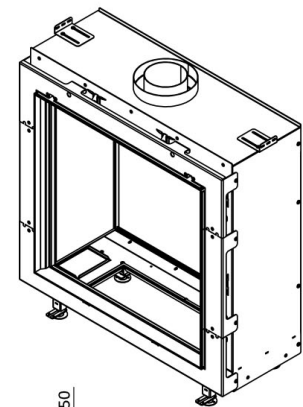

# Beschrijving

---

De Element4 Sky Square Front is een moderne [gashaard](#) die een indrukwekkend en realistisch vuurbeeld biedt dankzij zijn Real Flame Burner. Deze haard combineert stijlvol design met efficiënte warmteafgifte, waardoor hij een sfeervolle aanvulling is voor ieder interieur.