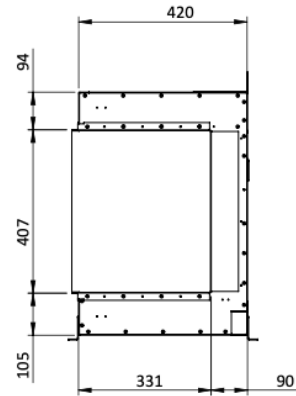

Beschrijving

De [Element4 Luxor 190 E elektrische inbouwhaard](#) biedt niet alleen warmte en sfeer, maar ook een stijlvolle toevoeging aan elk interieur.

Met zijn flexibele ontwerp kan de Luxor 190 E zowel als front-, tweezijdig of zelfs driehoekig model worden ingebouwd, waardoor je de perfecte opstelling kunt kiezen die past bij jouw ruimte.

Experience Center

Benieuwd naar de Luxor 190 E? Kom langs in ons [Experience Center](#) en laat u adviseren door een van onze verkoopspecialisten.

Extra informatie

Merk	Element4
Model	Luxor
Brandstof	Elektrisch
Vuurzicht	Front, Hoek, Driezijdig
Type kachel	Inbouw
Showroomstatus	Niet opgesteld in showroom
Afmeting breedte	186.8 cm
Hoogte haard (in cm)	60.5 cm
Diepte haard (in cm)	42 cm
Inbouwmaat breedte	186.8 cm
Inbouwmaat hoogte	60.5 cm
Inbouwmaat diepte	42 cm
Ruitmaat breedte	186.4 cm
Ruitmaat hoogte	35.8 cm
Bediening	Afstandsbediening, Tablet/telefoon bediening
Nominaal vermogen	1.5 kW
Minimaal vermogen	1.5 kW
Maximaal vermogen	1.5 kW