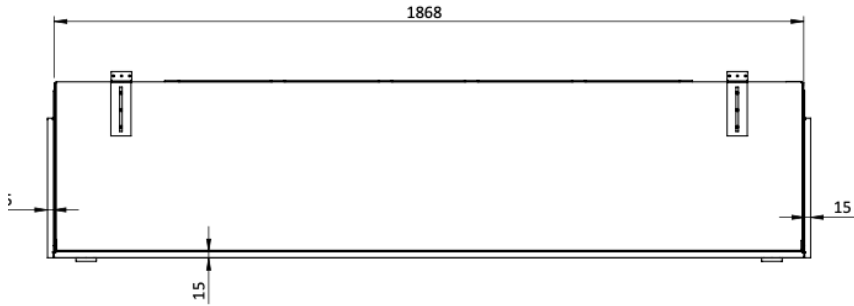

Beschrijving

De [Element4 Luxor 190 E elektrische inbouwhaard](#) biedt niet alleen warmte en sfeer, maar ook een stijlvolle toevoeging aan elk interieur.

Met zijn flexibele ontwerp kan de Luxor 190 E zowel als front-, tweezijdig of zelfs driehoekig model worden ingebouwd, waardoor je de perfecte opstelling kunt kiezen die past bij jouw ruimte.

Experience Center

Benieuwd naar de Luxor 190 E? Kom langs in ons [Experience Center](#) en laat u adviseren door een van onze verkoopspecialisten.

Extra informatie

Merk	Element4
Model	Luxor
Brandstof	Elektrisch
Vuurzicht	Front, Hoek, Driezijdig
Type kachel	Inbouw
Showroomstatus	Niet opgesteld in showroom
Afmeting breedte	186.8 cm
Hoogte haard (in cm)	60.5 cm
Diepte haard (in cm)	42 cm
Inbouwmaat breedte	186.8 cm
Inbouwmaat hoogte	60.5 cm
Inbouwmaat diepte	42 cm
Ruitmaat breedte	186.4 cm
Ruitmaat hoogte	35.8 cm
Bediening	Afstandsbediening, Tablet/telefoon bediening
Nominaal vermogen	1.5 kW
Minimaal vermogen	1.5 kW
Maximaal vermogen	1.5 kW