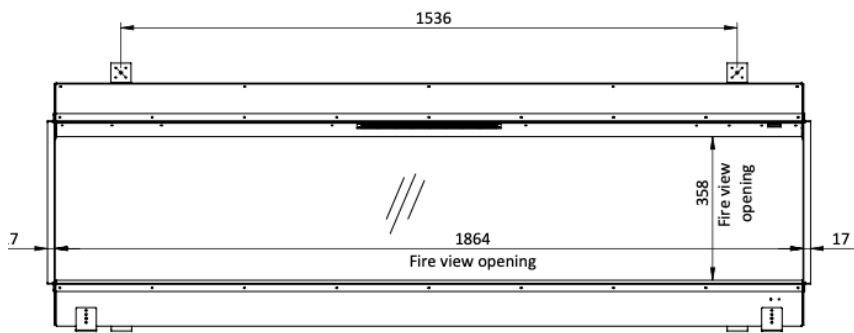

Beschrijving

De [Element4 Luxor 190 E elektrische inbouwhaard](#) biedt niet alleen warmte en sfeer, maar ook een stijlvolle toevoeging aan elk interieur.

Met zijn flexibele ontwerp kan de Luxor 190 E zowel als front-, tweezijdig of zelfs driehoekig model worden ingebouwd, waardoor je de perfecte opstelling kunt kiezen die past bij jouw ruimte.

Experience Center

Benieuwd naar de Luxor 190 E? Kom langs in ons [Experience Center](#) en laat u adviseren door een van onze verkoopspecialisten.

Extra informatie

Merk	Element4
Model	Luxor
Brandstof	Elektrisch
Vuurzicht	Front, Hoek, Driezijdig
Type kachel	Inbouw
Showroomstatus	Niet opgesteld in showroom
Afmeting breedte	186.8 cm
Hoogte haard (in cm)	60.5 cm
Diepte haard (in cm)	42 cm
Inbouwmaat breedte	186.8 cm
Inbouwmaat hoogte	60.5 cm
Inbouwmaat diepte	42 cm
Ruitmaat breedte	186.4 cm
Ruitmaat hoogte	35.8 cm
Bediening	Afstandsbediening, Tablet/telefoon bediening
Nominaal vermogen	1.5 kW
Minimaal vermogen	1.5 kW
Maximaal vermogen	1.5 kW