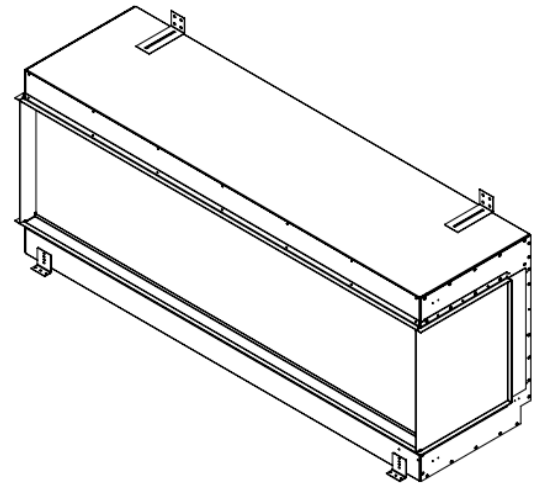

Beschrijving

De [Element4 Luxor 150 E elektrische inbouwhaard](#) biedt niet alleen warmte en sfeer, maar ook een stijlvolle toevoeging aan elk interieur.

Met zijn flexibele ontwerp kan de Luxor 150 E zowel als front-, tweezijdig of zelfs driehoekig model worden ingebouwd, waardoor je de perfecte opstelling kunt kiezen die past bij jouw ruimte.

Experience Center

Benieuwd naar de Luxor 150 E? Kom langs in ons [Experience Center](#) en laat u adviseren door een van onze verkoopspecialisten.

Extra informatie

Merk	Element4
Model	Luxor
Brandstof	Elektrisch
Vuurzicht	Front, Hoek, Driezijdig
Type kachel	Inbouw
Showroomstatus	Niet opgesteld in showroom
Afmeting breedte	151 cm
Hoogte haard (in cm)	60.5 cm
Diepte haard (in cm)	42.3 cm
Inbouwmaat breedte	151 cm
Inbouwmaat hoogte	60.5 cm
Inbouwmaat diepte	42.3 cm
Ruitmaat breedte	150 cm
Ruitmaat hoogte	35.8 cm
Nominaal vermogen	1.5 kW
Minimaal vermogen	1.5 kW
Maximaal vermogen	1.5 kW