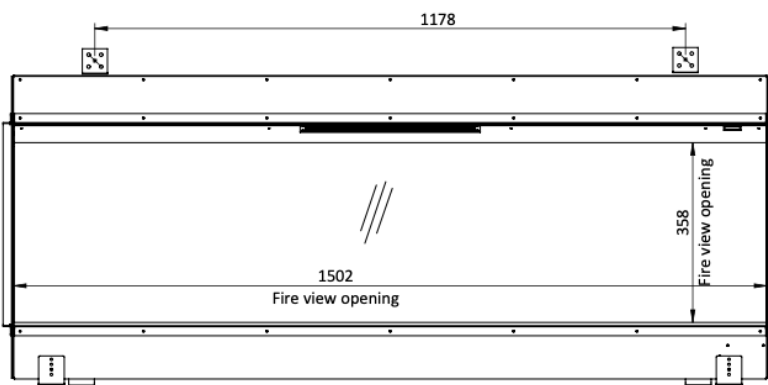

Beschrijving

De [Element4 Luxor 150 E elektrische inbouwhaard](#) biedt niet alleen warmte en sfeer, maar ook een stijlvolle toevoeging aan elk interieur.

Met zijn flexibele ontwerp kan de Luxor 150 E zowel als front-, tweezijdig of zelfs driehoekig model worden ingebouwd, waardoor je de perfecte opstelling kunt kiezen die past bij jouw ruimte.

Experience Center

Benieuwd naar de Luxor 150 E? Kom langs in ons [Experience Center](#) en laat u adviseren door een van onze verkoopspecialisten.

Extra informatie

Merk	Element4
Model	Luxor
Brandstof	Elektrisch
Vuurzicht	Front, Hoek, Driezijdig
Type kachel	Inbouw
Showroomstatus	Niet opgesteld in showroom
Afmeting breedte	151 cm
Hoogte haard (in cm)	60.5 cm
Diepte haard (in cm)	42.3 cm
Inbouwmaat breedte	151 cm
Inbouwmaat hoogte	60.5 cm
Inbouwmaat diepte	42.3 cm
Ruitmaat breedte	150 cm
Ruitmaat hoogte	35.8 cm
Nominaal vermogen	1.5 kW
Minimaal vermogen	1.5 kW
Maximaal vermogen	1.5 kW