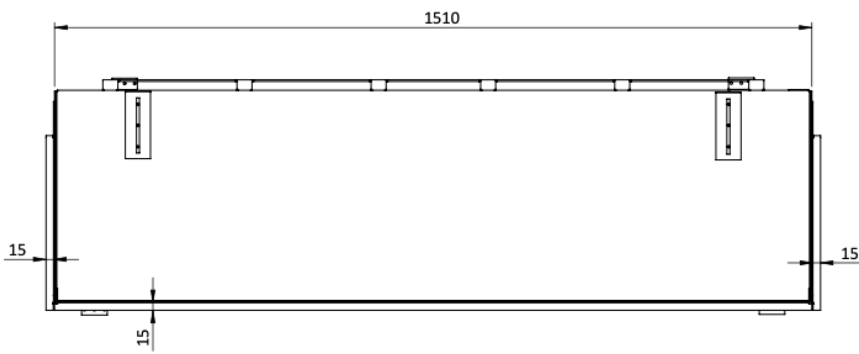

Beschrijving

De [Element4 Luxor 150 E elektrische inbouwhaard](#) biedt niet alleen warmte en sfeer, maar ook een stijlvolle toevoeging aan elk interieur.

Met zijn flexibele ontwerp kan de Luxor 150 E zowel als front-, tweezijdig of zelfs driehoekig model worden ingebouwd, waardoor je de perfecte opstelling kunt kiezen die past bij jouw ruimte.

Experience Center

Benieuwd naar de Luxor 150 E? Kom langs in ons [Experience Center](#) en laat u adviseren door een van onze verkoopspecialisten.

Extra informatie

Merk	Element4
Model	Luxor
Brandstof	Elektrisch
Vuurzicht	Front, Hoek, Driezijdig
Type kachel	Inbouw
Showroomstatus	Niet opgesteld in showroom
Afmeting breedte	151 cm
Hoogte haard (in cm)	60.5 cm
Diepte haard (in cm)	42.3 cm
Inbouwmaat breedte	151 cm
Inbouwmaat hoogte	60.5 cm
Inbouwmaat diepte	42.3 cm
Ruitmaat breedte	150 cm
Ruitmaat hoogte	35.8 cm
Nominaal vermogen	1.5 kW
Minimaal vermogen	1.5 kW
Maximaal vermogen	1.5 kW