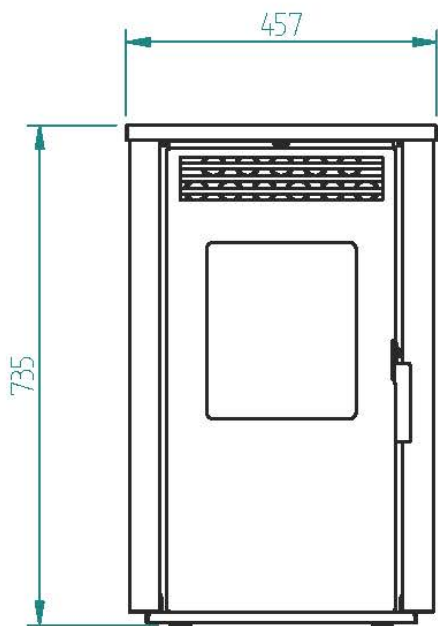

Benaming:

Pelle / Aanzichten

Tek.nr.:

Pelle

Revisie:

duroflame®
www.duroflame.nl

Auteursrechten voorbehouden