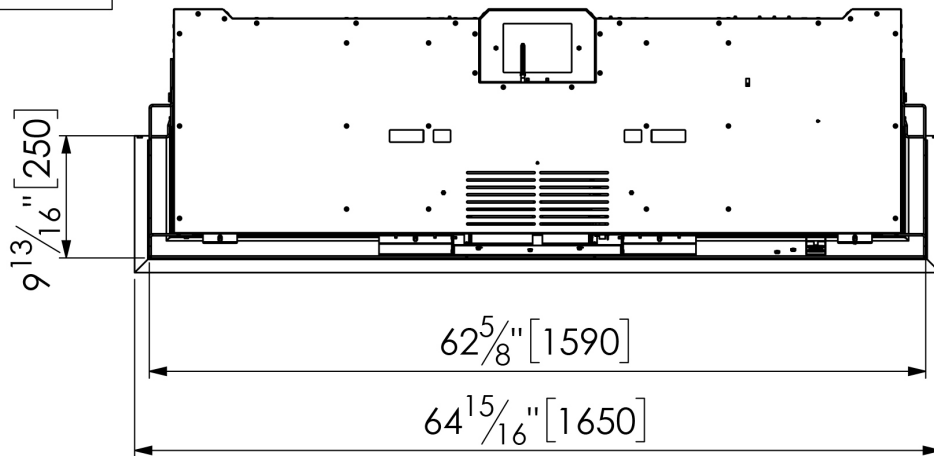

dim" = inch
[dim] = mm

38C-2956/01

DRU Virtuo 150/3 Evolve

De nieuwste [elektrische haarden](#) Virtuo Evolve zijn beschikbaar! Deze driezijdige [DRU](#) haarden zijn nog groener dan haar voorlopers. De elektrische haarden zijn zo ontwikkeld dat het vuur bijna niet te onderscheiden is van echt vuur. Doormiddel van meerdere vlambeelden, een LED gloeibeeld met meerdere kleuren, geluiden en warmte.

Extra informatie

Merk	DRU
Model	Virtuo 150/3 Evolve
Serie	Virtuo
Brandstof	Elektrisch
Vuurzicht	Driezijdig
Type kachel	Inbouw
Wel of geen afvoer	Afvoerloos
Materiaal	Plaatstaal
Kleur	Zwart
Showroomstatus	Vergelijkbaar vlammenpel in showroom
Gewicht	148 kg
Afmeting breedte	150 cm
Hoogte haard (in cm)	32.4 cm
Diepte haard (in cm)	51 cm
Inbouwmaat breedte	159 cm
Inbouwmaat hoogte	73 cm
Inbouwmaat diepte	51 cm
Ruitmaat breedte	150 cm
Ruitmaat hoogte	32.4 cm
Draaibaar	Nee, deze kachel is niet draaibaar
Bediening	Afstandsbediening
Nominaal vermogen	1 kW
Minimaal vermogen	1 kW
Maximaal vermogen	2 kW