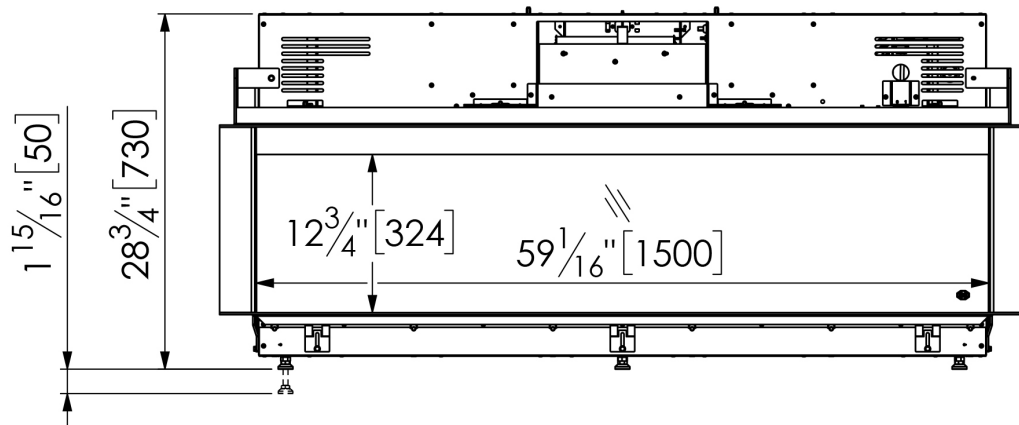

dim" = inch
[dim] = mm

38C-2956/01

DRU Virtuo 150/3 Evolve

De nieuwste [elektrische haarden](#) Virtuo Evolve zijn beschikbaar! Deze driezijdige [DRU](#) haarden zijn nog groener dan haar voorlopers. De elektrische haarden zijn zo ontwikkeld dat het vuur bijna niet te onderscheiden is van echt vuur. Doormiddel van meerdere vlambeelden, een LED gloeibeeld met meerdere kleuren, geluiden en warmte.

Extra informatie

Merk	DRU
Model	Virtuo 150/3 Evolve
Serie	Virtuo
Brandstof	Elektrisch
Vuurzicht	Driezijdig
Type kachel	Inbouw
Wel of geen afvoer	Afvoerloos
Materiaal	Plaatstaal
Kleur	Zwart
Showroomstatus	Vergelijkbaar vlammenpel in showroom
Gewicht	148 kg
Afmeting breedte	150 cm
Hoogte haard (in cm)	32.4 cm
Diepte haard (in cm)	51 cm
Inbouwmaat breedte	159 cm
Inbouwmaat hoogte	73 cm
Inbouwmaat diepte	51 cm
Ruitmaat breedte	150 cm
Ruitmaat hoogte	32.4 cm
Draaibaar	Nee, deze kachel is niet draaibaar
Bediening	Afstandsbediening
Nominaal vermogen	1 kW
Minimaal vermogen	1 kW
Maximaal vermogen	2 kW