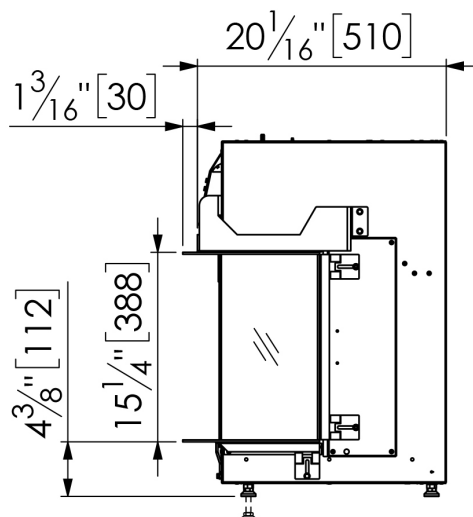

dim" = inch
[dim] = mm

38C-2956/01

DRU Virtuo 150/3 Evolve

De nieuwste [elektrische haarden](#) Virtuo Evolve zijn beschikbaar! Deze driezijdige [DRU](#) haarden zijn nog groener dan haar voorlopers. De elektrische haarden zijn zo ontwikkeld dat het vuur bijna niet te onderscheiden is van echt vuur. Doormiddel van meerdere vlambeelden, een LED gloeibeeld met meerdere kleuren, geluiden en warmte.

Extra informatie

Merk	DRU
Model	Virtuo 150/3 Evolve
Serie	Virtuo
Brandstof	Elektrisch
Vuurzicht	Driezijdig
Type kachel	Inbouw
Wel of geen afvoer	Afvoerloos
Materiaal	Plaatstaal
Kleur	Zwart
Showroomstatus	Vergelijkbaar vlammenpel in showroom
Gewicht	148 kg
Afmeting breedte	150 cm
Hoogte haard (in cm)	32.4 cm
Diepte haard (in cm)	51 cm
Inbouwmaat breedte	159 cm
Inbouwmaat hoogte	73 cm
Inbouwmaat diepte	51 cm
Ruitmaat breedte	150 cm
Ruitmaat hoogte	32.4 cm
Draaibaar	Nee, deze kachel is niet draaibaar
Bediening	Afstandsbediening
Nominaal vermogen	1 kW
Minimaal vermogen	1 kW
Maximaal vermogen	2 kW