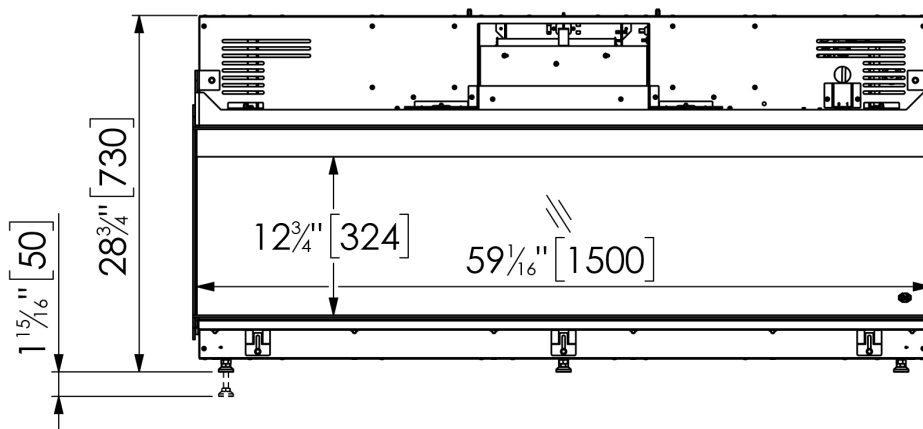

# Virtuo 150 Evolve

dim" = inch  
[dim] = mm

38C-2957/01

## Extra informatie

---

Merk	DRU
Model	Virtuo 150 Evolve
Serie	Virtuo
Brandstof	Elektrisch
Vuurzicht	Front
Type kachel	Inbouw
Wel of geen afvoer	Afvoerloos
Materiaal	Plaatstaal
Kleur	Zwart
Showroomstatus	Vergelijkbaar vlammenpel in showroom
Gewicht	148 kg
Afmeting breedte	151.5 cm
Hoogte haard (in cm)	32.4 cm
Diepte haard (in cm)	51 cm
Inbouwmaat breedte	151.5 cm
Inbouwmaat hoogte	73 cm
Inbouwmaat diepte	51 cm
Ruitmaat breedte	150 cm
Ruitmaat hoogte	32.4 cm
Draaibaar	Nee, deze kachel is niet draaibaar
Bediening	Afstandsbediening
Nominaal vermogen	1 kW
Minimaal vermogen	1 kW
Maximaal vermogen	2 kW