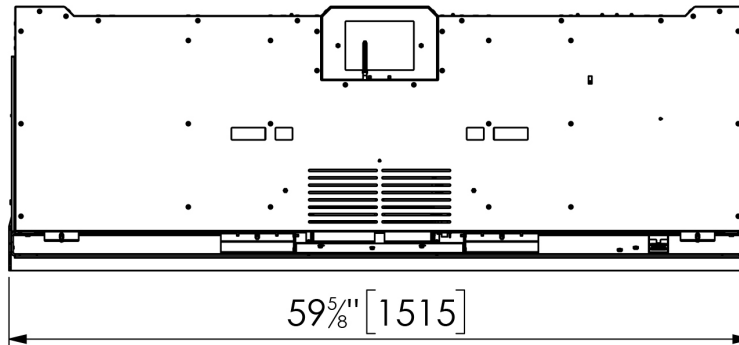

# Virtuo 150 Evolve

dim" = inch  
[dim] = mm

38C-2957/01

## Extra informatie

---

Merk	DRU
Model	Virtuo 150 Evolve
Serie	Virtuo
Brandstof	Elektrisch
Vuurzicht	Front
Type kachel	Inbouw
Wel of geen afvoer	Afvoerloos
Materiaal	Plaatstaal
Kleur	Zwart
Showroomstatus	Vergelijkbaar vlammenpel in showroom
Gewicht	148 kg
Afmeting breedte	151.5 cm
Hoogte haard (in cm)	32.4 cm
Diepte haard (in cm)	51 cm
Inbouwmaat breedte	151.5 cm
Inbouwmaat hoogte	73 cm
Inbouwmaat diepte	51 cm
Ruitmaat breedte	150 cm
Ruitmaat hoogte	32.4 cm
Draaibaar	Nee, deze kachel is niet draaibaar
Bediening	Afstandsbediening
Nominaal vermogen	1 kW
Minimaal vermogen	1 kW
Maximaal vermogen	2 kW