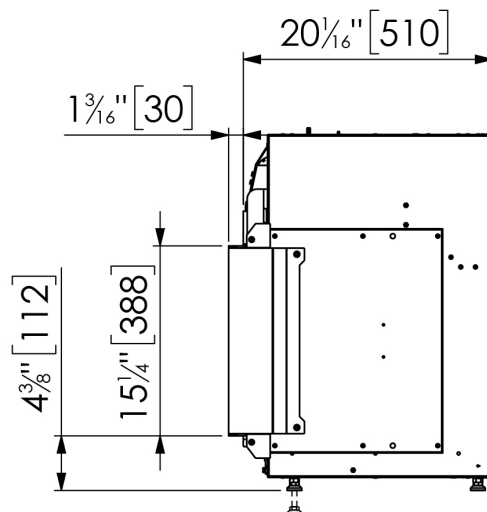

# Virtuo 150 Evolve

dim" = inch  
[dim] = mm

38C-2957/01

## Extra informatie

---

Merk	DRU
Model	Virtuo 150 Evolve
Serie	Virtuo
Brandstof	Elektrisch
Vuurzicht	Front
Type kachel	Inbouw
Wel of geen afvoer	Afvoerloos
Materiaal	Plaatstaal
Kleur	Zwart
Showroomstatus	Vergelijkbaar vlammenpel in showroom
Gewicht	148 kg
Afmeting breedte	151.5 cm
Hoogte haard (in cm)	32.4 cm
Diepte haard (in cm)	51 cm
Inbouwmaat breedte	151.5 cm
Inbouwmaat hoogte	73 cm
Inbouwmaat diepte	51 cm
Ruitmaat breedte	150 cm
Ruitmaat hoogte	32.4 cm
Draaibaar	Nee, deze kachel is niet draaibaar
Bediening	Afstandsbediening
Nominaal vermogen	1 kW
Minimaal vermogen	1 kW
Maximaal vermogen	2 kW