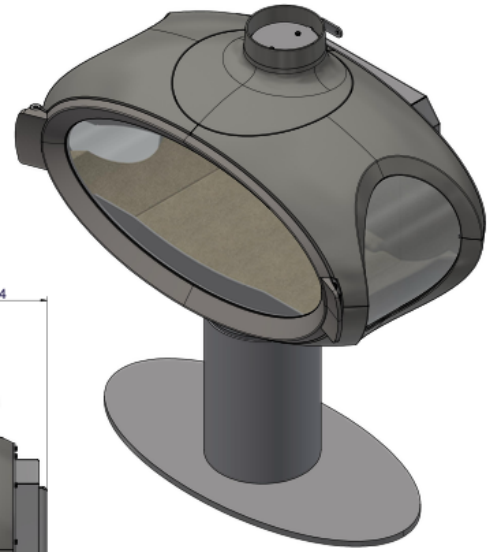

Wanders Mata Round Base

Deze [Wanders](#) Mata Round Base is een ovale, vrijstaande [houtkachel](#) op een poot. De ronde vormen geven de kachel een moderne, unieke uitstraling en dat maakt het een prachtige kachel voor het middelpunt van uw huis.

Door het feit dat er een strakke poot onder de kachel is gevestigd, ontstaat er een ruimtelijk effect. De Mata zorgt voor een prachtig vlammenbeeld. Door de drie ruiten, is het [vuur](#) te bewonderen vanaf maar liefst drie zijdes!

Experience Center

Benieuwd naar alle haarden en kachels van Wanders? Bezoek dan ons [Experience Center](#) in Lunteren en laat u adviseren door een van onze verkoopadviseurs.

Extra informatie

Merk	Wanders
Model	Base Oval
Serie	Mata
Brandstof	Hout
Vuurzicht	Driezijdig
Type kachel	Vrijstaand
Wel of geen afvoer	Afvoer
Materiaal	Gietijzer
Kleur	Zwart
Showroomstatus	Opgesteld in showroom
Afmeting breedte	86.4 cm
Hoogte haard (in cm)	94.9 cm
Diepte haard (in cm)	47.9 cm
Bediening	Handbediening
Nominaal vermogen	7.7 kW
Minimaal vermogen	5 kW
Maximaal vermogen	8 kW
Rendement	76 %
Rookgasafvoer (diameter)	150 millimeter
Hart pijp hoogte	19 cm
Bovenaansluiting	Ja
Achteraansluiting	Nee
Externe luchttoevoer	Externe luchttoevoer optioneel (meerprijs)
Energielabel	A