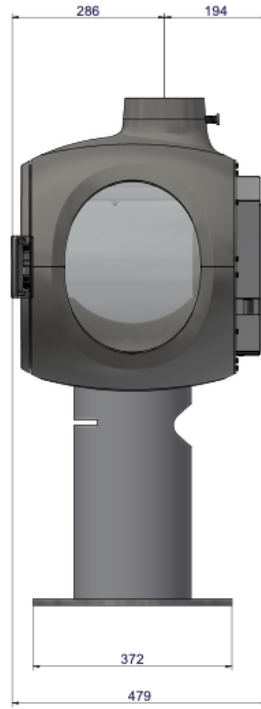

Wanders Mata Round Base

Deze [Wanders](#) Mata Round Base is een ovale, vrijstaande [houtkachel](#) op een poot. De ronde vormen geven de kachel een moderne, unieke uitstraling en dat maakt het een prachtige kachel voor het middelpunt van uw huis.

Experience Center

Benieuwd naar alle haarden en kachels van Wanders? Bezoek dan ons [Experience Center](#) in Lunteren en laat u adviseren door een van onze verkoopadviseurs.

Extra informatie

Merk	Wanders
Model	Base Oval
Serie	Mata
Brandstof	Hout
Vuurzicht	Driezijdig
Type kachel	Vrijstaand
Wel of geen afvoer	Afvoer
Materiaal	Gietijzer
Kleur	Zwart
Showroomstatus	Opgesteld in showroom
Afmeting breedte	86.4 cm
Hoogte haard (in cm)	94.9 cm
Diepte haard (in cm)	47.9 cm
Bediening	Handbediening
Nominaal vermogen	7.7 kW
Minimaal vermogen	5 kW
Maximaal vermogen	8 kW
Rendement	76 %
Rookgasafvoer (diameter)	150 millimeter
Hart pijp hoogte	19 cm
Bovenaansluiting	Ja
Achteraansluiting	Nee
Externe luchttoevoer	Externe luchttoevoer optioneel (meerprijs)
Energielabel	A