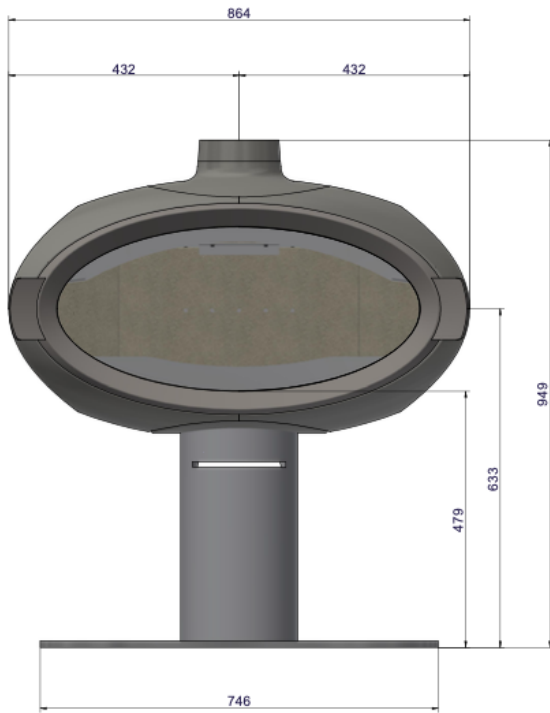

Wanders Mata Round Base

Deze [Wanders](#) Mata Round Base is een ovale, vrijstaande [houtkachel](#) op een poot. De ronde vormen geven de kachel een moderne, unieke uitstraling en dat maakt het een prachtige kachel voor het middelpunt van uw huis.

Door het feit dat er een strakke poot onder de kachel is gevestigd, ontstaat er een ruimtelijk effect. De Mata zorgt voor een prachtig vlammenbeeld. Door de drie ruiten, is het [vuur](#) te bewonderen vanaf maar liefst drie zijdes!

Experience Center

Benieuwd naar alle haarden en kachels van Wanders? Bezoek dan ons [Experience Center](#) in Lunteren en laat u adviseren door een van onze verkoopadviseurs.

Extra informatie

Merk	Wanders
Model	Base Oval
Serie	Mata
Brandstof	Hout
Vuurzicht	Driezijdig
Type kachel	Vrijstaand
Wel of geen afvoer	Afvoer
Materiaal	Gietijzer
Kleur	Zwart
Showroomstatus	Opgesteld in showroom
Afmeting breedte	86.4 cm
Hoogte haard (in cm)	94.9 cm
Diepte haard (in cm)	47.9 cm
Bediening	Handbediening
Nominaal vermogen	7.7 kW
Minimaal vermogen	5 kW
Maximaal vermogen	8 kW
Rendement	76 %
Rookgasafvoer (diameter)	150 millimeter
Hart pijp hoogte	19 cm
Bovenaansluiting	Ja
Achteraansluiting	Nee
Externe luchttoevoer	Externe luchttoevoer optioneel (meerprijs)
Energielabel	A