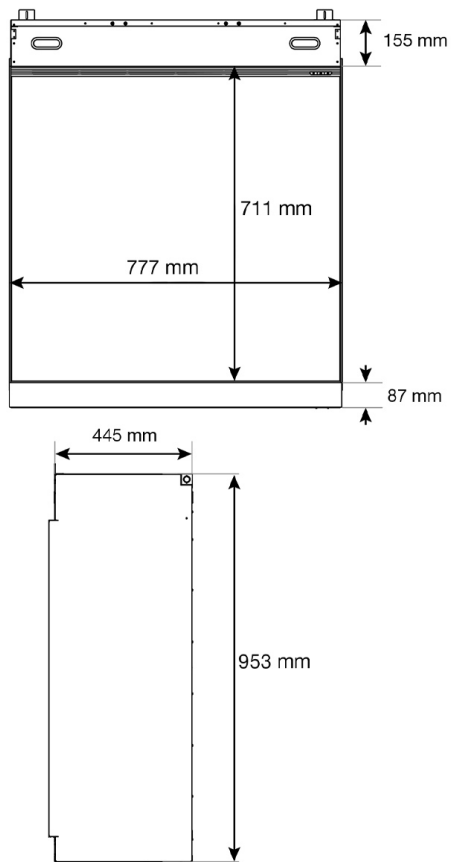

Product Dimensions Dimplex Aspire 30