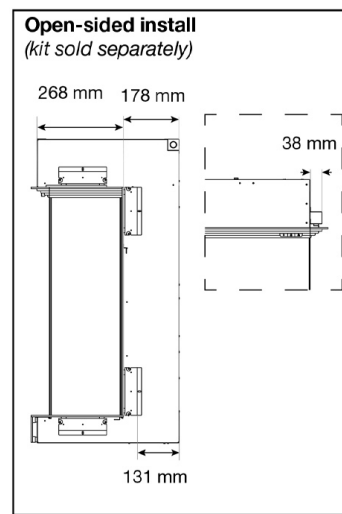

Product Dimensions Dimplex Aspire 30