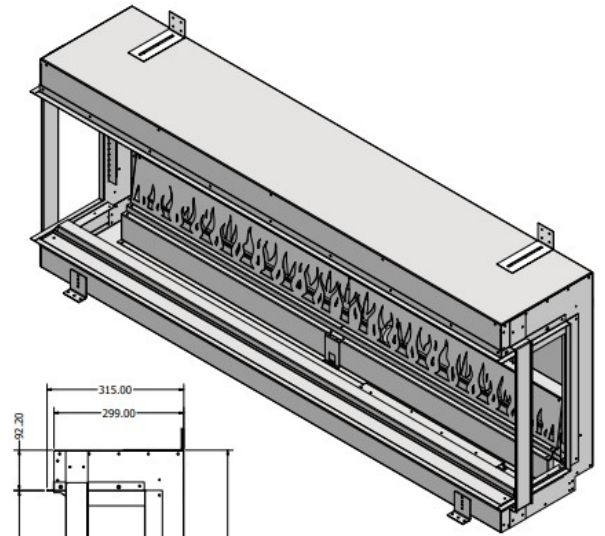

Beschrijving

De Elite 150 E Supreme van [Element4](#) is een [elektrische haard](#) met een stijlvol design. De haard beschikt over een zeer realistisch vlambeeld dat bijna niet van een echt houtvuur te onderscheiden is! Met de drie verschillende vuurbeelden is de Elite een echte sfeermaker. En naast sfeer, geeft de haard ook nog warmte van 1,5 kW.

- In te bouwen als front, tweezijdige of driezijdige haard.
- Een echte houtset en een stijlvolle donker glazen achterwand.
- Ontspiegeld glas
- 1,5 kilowatt verwarming, voor extra comfort op koude dagen.
- Nieuwe chip waarmee de bodem, topverlichting, het vlambeeld en de vlamsnelheid volledig regelbaar is.
- Een handzender en een gebruiksvriendelijke app voor eenvoudige bediening.
- 16 instelbare kleurpatronen, zodat u de perfecte sfeer in huis kunt creëren.

U krijgt standaard een afstandsbediening bijgeleverd en kunt u gratis de app downloaden, zodat u de haard gemakkelijk vanaf de bank kunt bedienen.

Front, tweezijdig of driezijdig?

De Element4 Elite Supreme 150 E wordt geleverd met drie verschillende vuurzichten. Zo kan de haard zowel als front, tweezijdige of driezijdige haard ingebouwd worden. Geheel te integreren naar uw wensen dus!

Experience Center

U bent van harte welkom in ons [Experience Center](#) waar u verschillende elektrische haarden van Element4 kunt bewonderen.

Extra informatie

Merk	Element4
Model	Elite 150 E Supreme
Serie	Elite Supreme
Brandstof	Elektrisch
Vuurzicht	Front, Hoek, Driezijdig
Type kachel	Inbouw
Wel of geen afvoer	Afvoerloos
Showroomstatus	Brandend in de showroom
Verwarmingsfunctie	Ja, met verwarmingsfunctie
Afmeting breedte	153.5 cm
Hoogte haard (in cm)	58.7 cm
Diepte haard (in cm)	31.5 cm
Inbouwmaat breedte	153.5 cm
Inbouwmaat hoogte	58.7 cm
Inbouwmaat diepte	31.5 cm
Ruitmaat breedte	153.5 cm
Ruitmaat hoogte	41.4 cm
Bediening	Afstandsbediening, Tablet/telefoon bediening
Thermostaat	Ja
Nominaal vermogen	1.5 kW
Maximaal vermogen	1.5 kW
Kleureffect instelbaar	Ja
Lichtmodule	LED