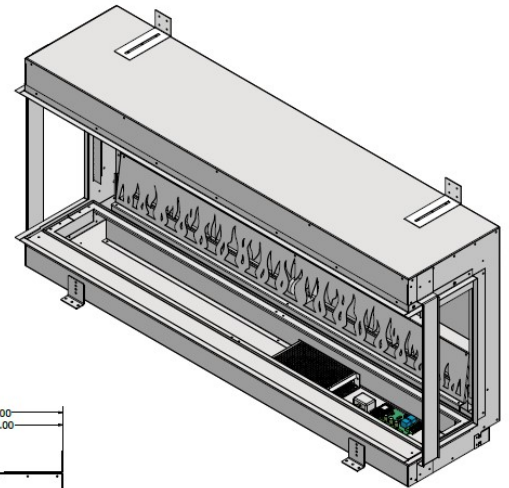

Beschrijving

De Elite 125 E Front van [Element4](#) is een [elektrische haard](#) met een stijlvol design. De haard beschikt over een zeer realistisch vlambeeld dat bijna niet van een echt houtvuur te onderscheiden is! Met de drie verschillende vuurbeelden is de Elite een echte sfeermaker. En naast sfeer, geeft de haard ook nog warmte van 1,5 kW.

- In te bouwen als front, tweezijdige of driezijdige haard.
- Een echte houtset en een stijlvolle donker glazen achterwand.
- Ontspiegeld glas
- 1,5 kilowatt verwarming, voor extra comfort op koude dagen.
- Nieuwe chip waarmee de bodem, topverlichting, het vlambeeld en de vlamsnelheid volledig regelbaar is.
- Een handzender en een gebruiksvriendelijke app voor eenvoudige bediening.
- 16 instelbare kleurpatronen, zodat u de perfecte sfeer in huis kunt creëren.

U krijgt standaard een afstandsbediening bijgeleverd en kunt u gratis de app downloaden, zodat u de haard gemakkelijk vanaf de bank kunt bedienen.

Front, tweezijdig of driezijdig?

De Element4 Elite Supreme 125 E wordt geleverd met drie verschillende vuurzichten. Zo kan de haard zowel als front, tweezijdige of driezijdige haard ingebouwd worden. Geheel te integreren naar uw wensen dus!

Experience Center

U bent van harte welkom in ons [Experience Center](#) waar u verschillende elektrische haarden van Element4 kunt bewonderen.

Extra informatie

Merk	Element4
Model	Elite 125 E Supreme
Serie	Elite Supreme
Brandstof	Elektrisch
Vuurzicht	Front, Hoek, Driezijdig
Type kachel	Inbouw
Wel of geen afvoer	Afvoerloos
Showroomstatus	Brandend in de showroom
Verwarmingsfunctie	Ja, met verwarmingsfunctie
Afmeting breedte	128.5 cm
Hoogte haard (in cm)	58.7 cm
Diepte haard (in cm)	31.5 cm
Inbouwmaat breedte	128.5 cm
Inbouwmaat hoogte	58.7 cm
Inbouwmaat diepte	31.5 cm
Ruitmaat breedte	128.5 cm
Ruitmaat hoogte	41.36 cm
Bediening	Afstandsbediening, Tablet/telefoon bediening
Thermostaat	Ja
Nominaal vermogen	1.5 kW
Maximaal vermogen	1.5 kW
Kleureffect instelbaar	Ja
Lichtmodule	LED