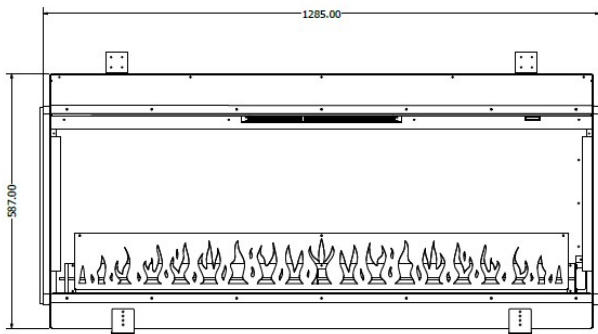

Beschrijving

De Elite 125 E Front van [Element4](#) is een [elektrische haard](#) met een stijlvol design. De haard beschikt over een zeer realistisch vlambeeld dat bijna niet van een echt houtvuur te onderscheiden is! Met de drie verschillende vuurbeelden is de Elite een echte sfeermaker. En naast sfeer, geeft de haard ook nog warmte van 1,5 kW.

Experience Center

U bent van harte welkom in ons [Experience Center](#) waar u verschillende elektrische haarden van Element4 kunt bewonderen.

Extra informatie

Merk	Element4
Model	Elite 125 E Supreme
Serie	Elite Supreme
Brandstof	Elektrisch
Vuurzicht	Front, Hoek, Driezijdig
Type kachel	Inbouw
Wel of geen afvoer	Afvoerloos
Showroomstatus	Brandend in de showroom
Verwarmingsfunctie	Ja, met verwarmingsfunctie
Afmeting breedte	128.5 cm
Hoogte haard (in cm)	58.7 cm
Diepte haard (in cm)	31.5 cm
Inbouwmaat breedte	128.5 cm
Inbouwmaat hoogte	58.7 cm
Inbouwmaat diepte	31.5 cm
Ruitmaat breedte	128.5 cm
Ruitmaat hoogte	41.36 cm
Bediening	Afstandsbediening, Tablet/telefoon bediening
Thermostaat	Ja
Nominaal vermogen	1.5 kW
Maximaal vermogen	1.5 kW
Kleureffect instelbaar	Ja
Lichtmodule	LED