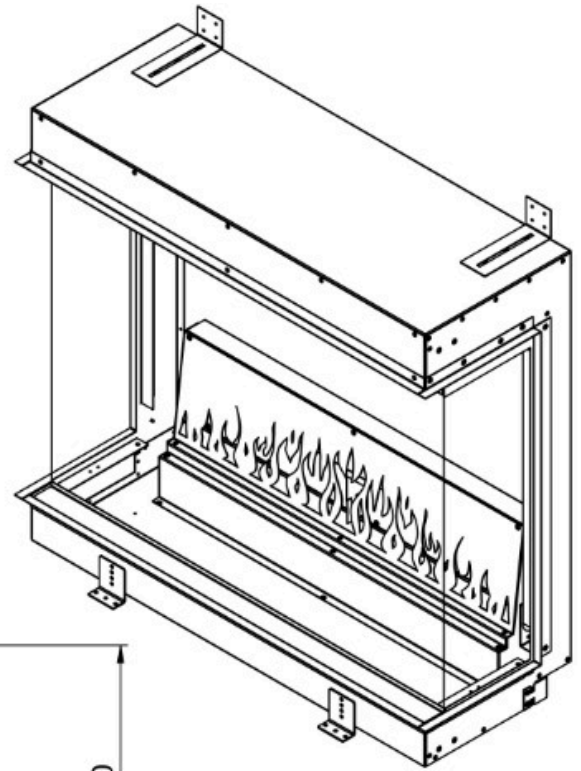

Beschrijving

De elektrische Elite haarden van [Element4](#) blijft zich uitbreiden. Naast de bestaande formaten 125 e, 150 e, de 100 en 180 cm uitvoering en de nieuwe 60 l e Supreme, is er nu ook de Elite 80 H e Supreme. Deze compacte elektrische haard beschikt over dezelfde kenmerken als de andere [Elite haarden](#).

- In te bouwen als front, tweezijdige of driezijdige haard.
- Een echte houtset en een stijlvolle donker glazen achterwand.
- Ontspiegeld glas
- 1,5 kilowatt verwarming, voor extra comfort op koude dagen.
- Nieuwe chip waarmee de bodem, topverlichting, het vlambeeld en de vlamsnelheid volledig regelbaar is.
- Een handzender en een gebruiksvriendelijke app voor eenvoudige bediening.
- 16 instelbare kleurpatronen, zodat u de perfecte sfeer in huis kunt creëren.

Extra informatie

Merk	Element4
Model	Elite 80 H e Supreme
Serie	Elite Supreme
Brandstof	Elektrisch
Vuurzicht	Front
Type kachel	Inbouw
Wel of geen afvoer	Afvoerloos
Kleur	Zwart
Showroomstatus	Brandend in de showroom
Verwarmingsfunctie	Ja, met verwarmingsfunctie
Afmeting breedte	83.4 cm
Hoogte haard (in cm)	76.2 cm
Diepte haard (in cm)	30 cm
Inbouwmaat breedte	80.4 cm
Inbouwmaat hoogte	76.2 cm
Ruitmaat breedte	80.2 cm
Ruitmaat hoogte	55.1 cm
Draaibaar	Nee, deze kachel is niet draaibaar
Bediening	Afstandsbediening, Tablet/telefoon bediening
Nominaal vermogen	1.5 kW