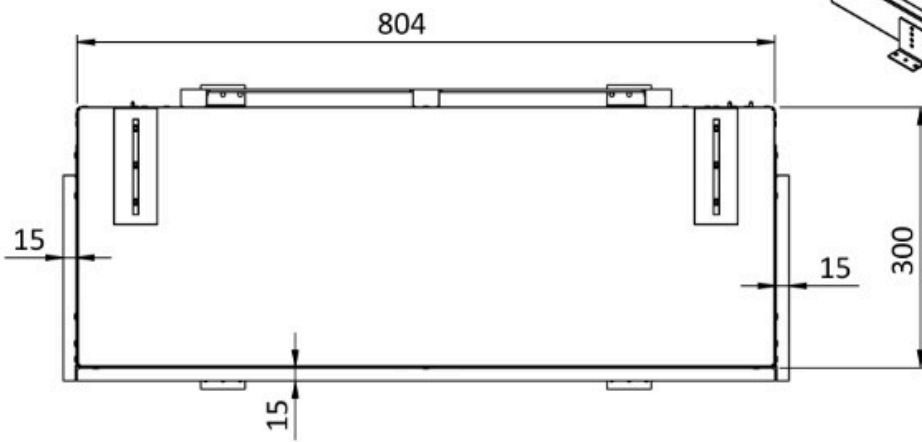

Beschrijving

De elektrische Elite haarden van [Element4](#) blijft zich uitbreiden. Naast de bestaande formaten 125 e, 150 e, de 100 en 180 cm uitvoering en de nieuwe 60 l e Supreme, is er nu ook de Elite 80 H e Supreme. Deze compacte elektrische haard beschikt over dezelfde kenmerken als de andere [Elite haarden](#).

Extra informatie

Merk	Element4
Model	Elite 80 H e Supreme
Serie	Elite Supreme
Brandstof	Elektrisch
Vuurzicht	Front
Type kachel	Inbouw
Wel of geen afvoer	Afvoerloos
Kleur	Zwart
Showroomstatus	Brandend in de showroom
Verwarmingsfunctie	Ja, met verwarmingsfunctie
Afmeting breedte	83.4 cm
Hoogte haard (in cm)	76.2 cm
Diepte haard (in cm)	30 cm
Inbouwmaat breedte	80.4 cm
Inbouwmaat hoogte	76.2 cm
Ruitmaat breedte	80.2 cm
Ruitmaat hoogte	55.1 cm
Draaibaar	Nee, deze kachel is niet draaibaar
Bediening	Afstandsbediening, Tablet/telefoon bediening
Nominaal vermogen	1.5 kW