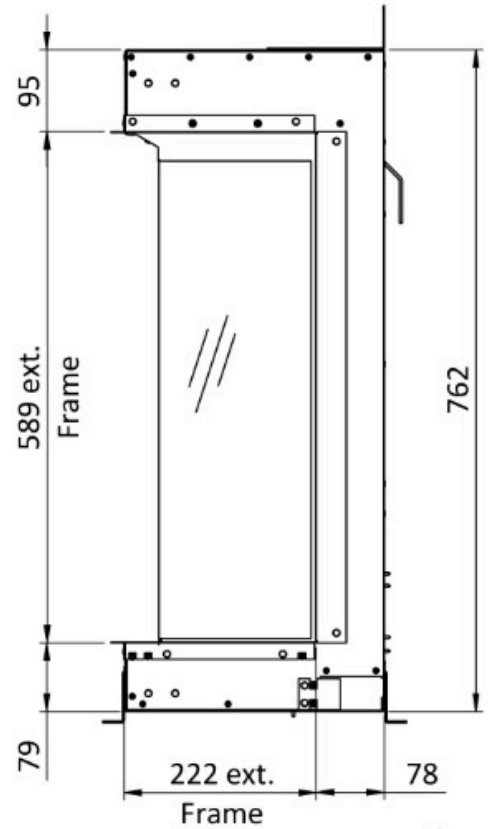

Beschrijving

De elektrische Elite haarden van [Element4](#) blijft zich uitbreiden. Naast de bestaande formaten 125 e, 150 e, de 100 en 180 cm uitvoering en de nieuwe 60 l e Supreme, is er nu ook de Elite 80 H e Supreme. Deze compacte elektrische haard beschikt over dezelfde kenmerken als de andere [Elite haarden](#).

Extra informatie

Merk	Element4
Model	Elite 80 H e Supreme
Serie	Elite Supreme
Brandstof	Elektrisch
Vuurzicht	Front
Type kachel	Inbouw
Wel of geen afvoer	Afvoerloos
Kleur	Zwart
Showroomstatus	Brandend in de showroom
Verwarmingsfunctie	Ja, met verwarmingsfunctie
Afmeting breedte	83.4 cm
Hoogte haard (in cm)	76.2 cm
Diepte haard (in cm)	30 cm
Inbouwmaat breedte	80.4 cm
Inbouwmaat hoogte	76.2 cm
Ruitmaat breedte	80.2 cm
Ruitmaat hoogte	55.1 cm
Draaibaar	Nee, deze kachel is niet draaibaar
Bediening	Afstandsbediening, Tablet/telefoon bediening
Nominaal vermogen	1.5 kW