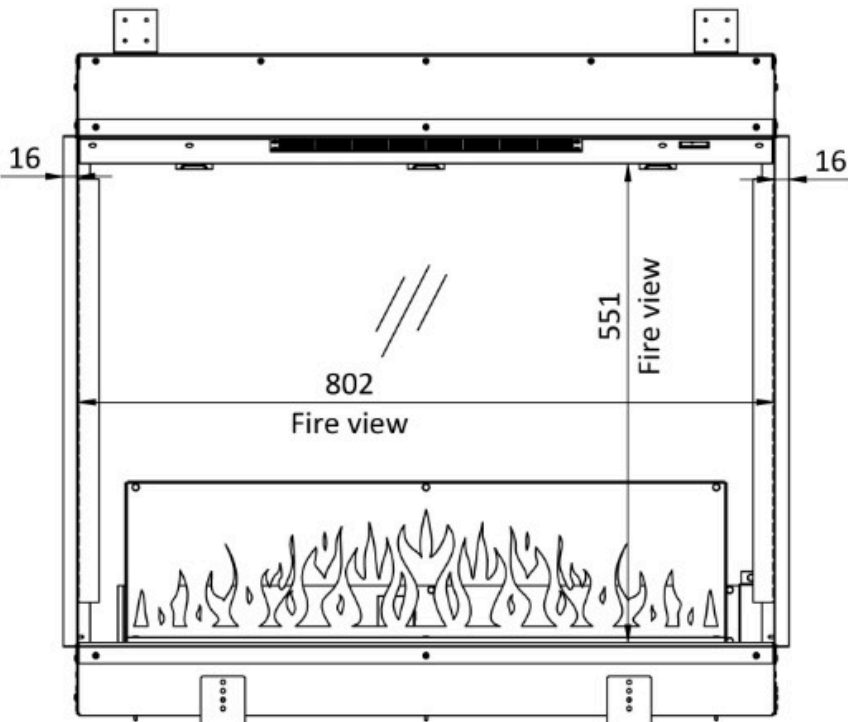

Beschrijving

De elektrische Elite haarden van [Element4](#) blijft zich uitbreiden. Naast de bestaande formaten 125 e, 150 e, de 100 en 180 cm uitvoering en de nieuwe 60 l e Supreme, is er nu ook de Elite 80 H e Supreme. Deze compacte elektrische haard beschikt over dezelfde kenmerken als de andere [Elite haarden](#).

Extra informatie

Merk	Element4
Model	Elite 80 H e Supreme
Serie	Elite Supreme
Brandstof	Elektrisch
Vuurzicht	Front
Type kachel	Inbouw
Wel of geen afvoer	Afvoerloos
Kleur	Zwart
Showroomstatus	Brandend in de showroom
Verwarmingsfunctie	Ja, met verwarmingsfunctie
Afmeting breedte	83.4 cm
Hoogte haard (in cm)	76.2 cm
Diepte haard (in cm)	30 cm
Inbouwmaat breedte	80.4 cm
Inbouwmaat hoogte	76.2 cm
Ruitmaat breedte	80.2 cm
Ruitmaat hoogte	55.1 cm
Draaibaar	Nee, deze kachel is niet draaibaar
Bediening	Afstandsbediening, Tablet/telefoon bediening
Nominaal vermogen	1.5 kW