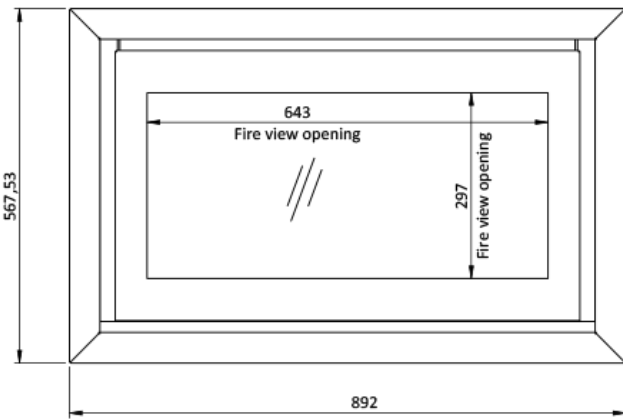

Beschrijving

De Element4 Elite serie blijft zich uitbreiden. Dit keert introduceert Element4 een elektrische inzethaard met een verbluffend realistisch vuurbeeld. Met een inbouwmaat van 90 cm breed en 58 cm hoog, wordt de haard geleverd met een elegant 4-zijdig kader. Voor degenen die een nog uniekere uitstraling willen, is er ook optioneel een 3-zijdig kader beschikbaar.

Extra informatie

Merk	Element4
Model	Elite 90 I E Supreme
Serie	Elite Supreme
Brandstof	Elektrisch
Vuurzicht	Front
Type kachel	Inzet
Wel of geen afvoer	Afvoerloos
Kleur	Zwart
Showroomstatus	Brandend in de showroom
Verwarmingsfunctie	Ja, met verwarmingsfunctie
Afmeting breedte	89.2 cm
Hoogte haard (in cm)	56.75 cm
Diepte haard (in cm)	31.4 cm
Ruitmaat breedte	64.3 cm
Ruitmaat hoogte	29.7 cm
Draaibaar	Nee, deze kachel is niet draaibaar
Bediening	Afstandsbediening
Nominaal vermogen	1.5 kW