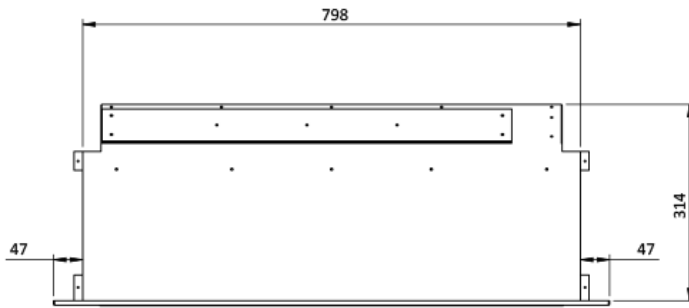

Beschrijving

De Element4 Elite serie blijft zich uitbreiden. Dit keert introduceert Element4 een elektrische inzethaard met een verbluffend realistisch vuurbeeld. Met een inbouwmaat van 90 cm breed en 58 cm hoog, wordt de haard geleverd met een elegant 4-zijdig kader. Voor degenen die een nog uniekere uitstraling willen, is er ook optioneel een 3-zijdig kader beschikbaar.

Extra informatie

Merk	Element4
Model	Elite 90 I E Supreme
Serie	Elite Supreme
Brandstof	Elektrisch
Vuurzicht	Front
Type kachel	Inzet
Wel of geen afvoer	Afvoerloos
Kleur	Zwart
Showroomstatus	Brandend in de showroom
Verwarmingsfunctie	Ja, met verwarmingsfunctie
Afmeting breedte	89.2 cm
Hoogte haard (in cm)	56.75 cm
Diepte haard (in cm)	31.4 cm
Ruitmaat breedte	64.3 cm
Ruitmaat hoogte	29.7 cm
Draaibaar	Nee, deze kachel is niet draaibaar
Bediening	Afstandsbediening
Nominaal vermogen	1.5 kW