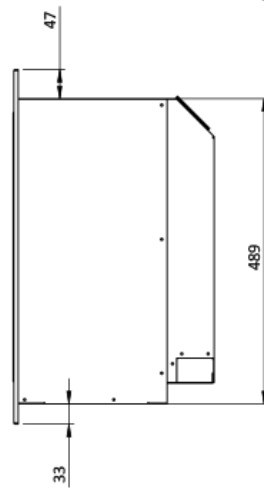

Beschrijving

De Element4 Elite serie blijft zich uitbreiden. Dit keert introduceert Element4 een elektrische inzethaard met een verbluffend realistisch vuurbeeld. Met een inbouwmaat van 90 cm breed en 58 cm hoog, wordt de haard geleverd met een elegant 4-zijdig kader. Voor degenen die een nog uniekere uitstraling willen, is er ook optioneel een 3-zijdig kader beschikbaar.

Extra informatie

Merk	Element4
Model	Elite 90 I E Supreme
Serie	Elite Supreme
Brandstof	Elektrisch
Vuurzicht	Front
Type kachel	Inzet
Wel of geen afvoer	Afvoerloos
Kleur	Zwart
Showroomstatus	Brandend in de showroom
Verwarmingsfunctie	Ja, met verwarmingsfunctie
Afmeting breedte	89.2 cm
Hoogte haard (in cm)	56.75 cm
Diepte haard (in cm)	31.4 cm
Ruitmaat breedte	64.3 cm
Ruitmaat hoogte	29.7 cm
Draaibaar	Nee, deze kachel is niet draaibaar
Bediening	Afstandsbediening
Nominaal vermogen	1.5 kW