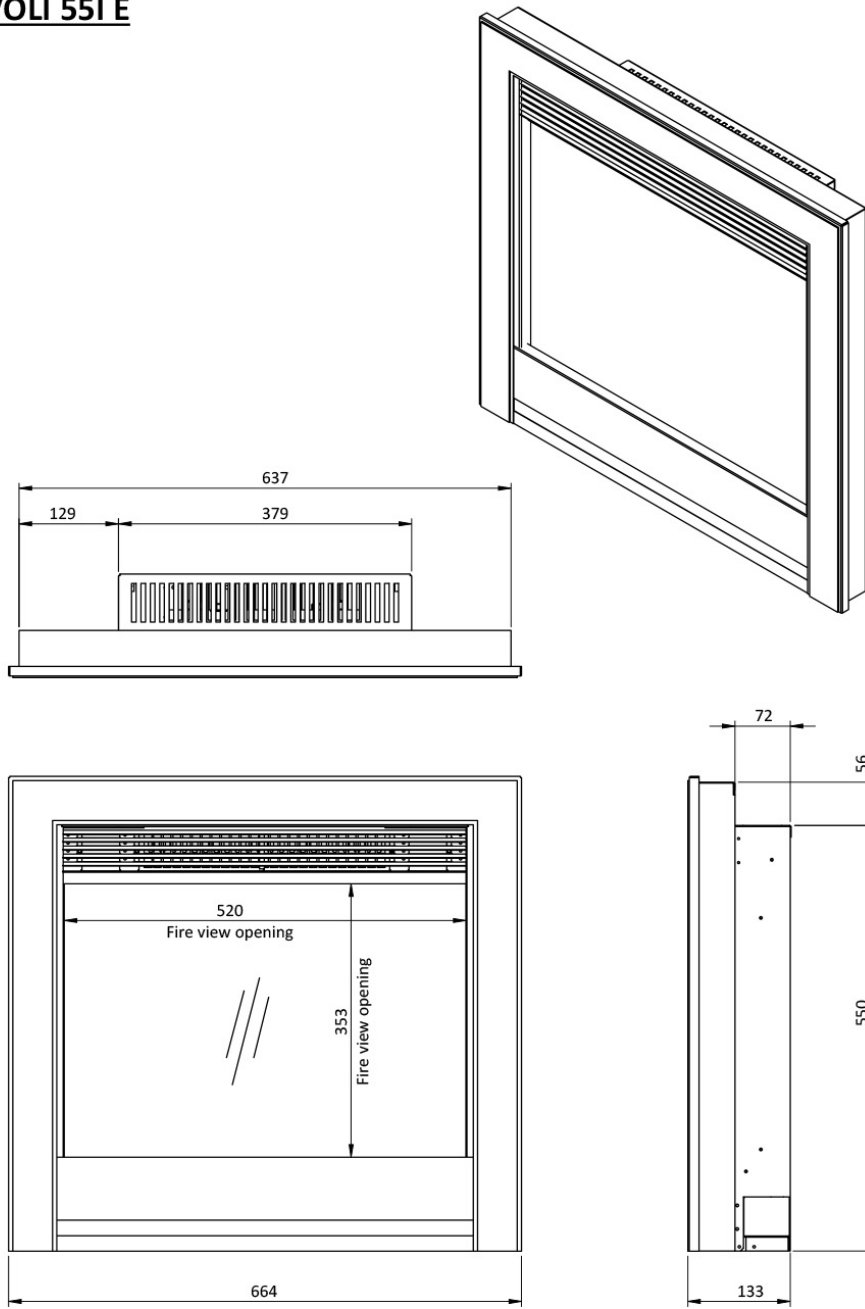

TIVOLI 55I E