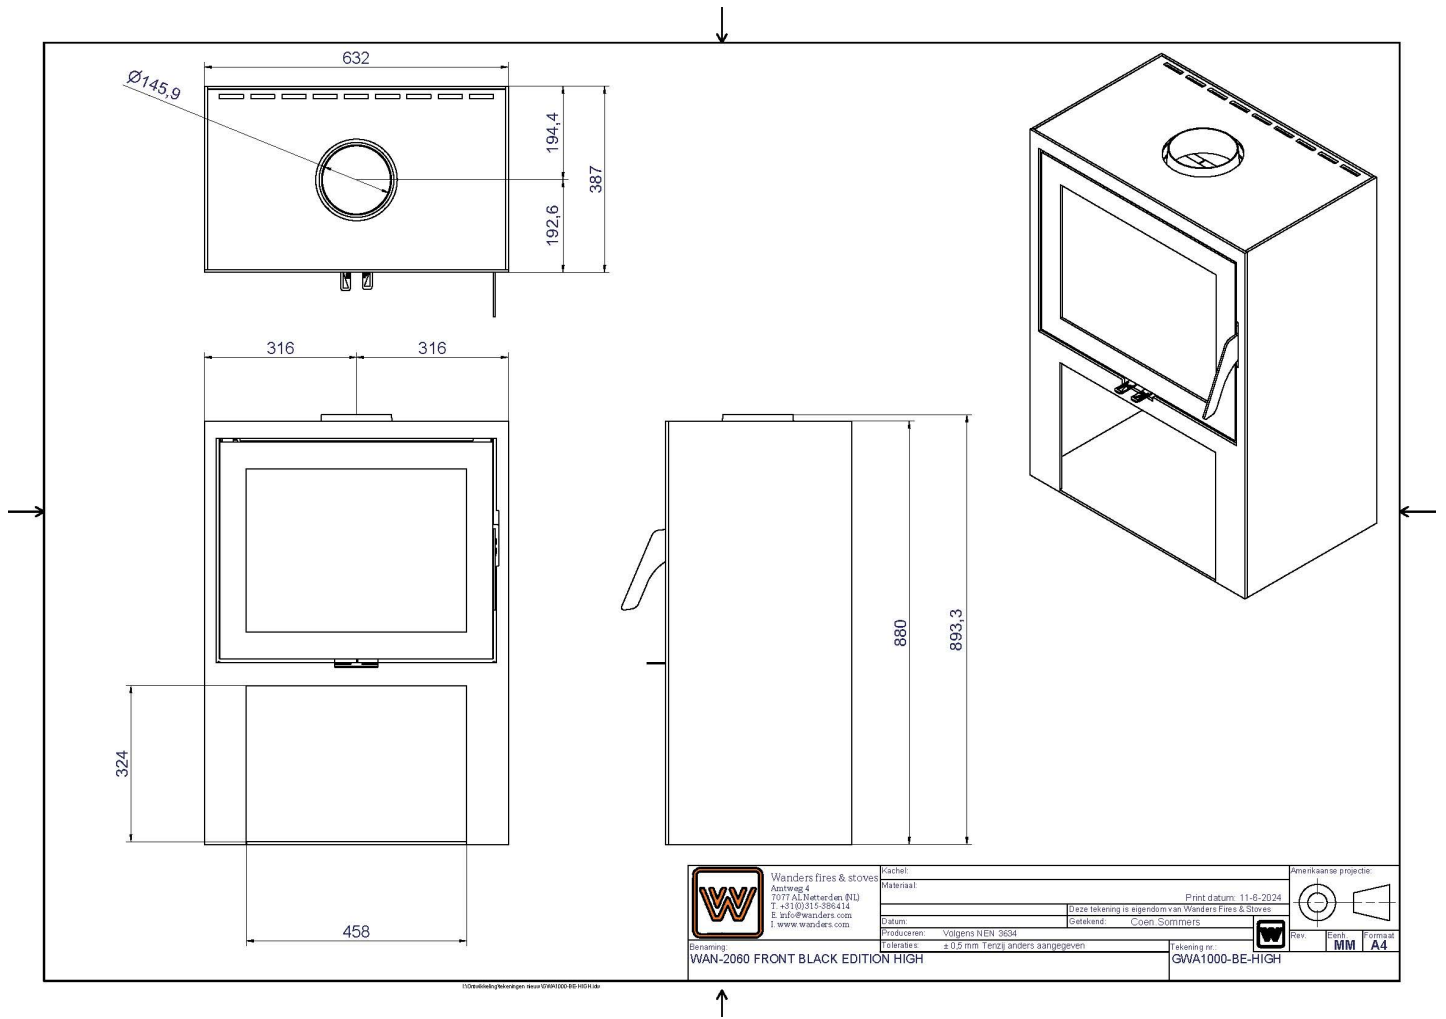

# Line image

## Extra informatie

---

Merk	Wanders
Model	WAN 2060 Black Edition High
Serie	WAN
Brandstof	Hout
Vuurzicht	Front
Type kachel	Vrijstaand
Materiaal	Plaatstaal
Kleur	Zwart
Showroomstatus	Opgesteld in showroom
Afmeting breedte	63.2 cm
Hoogte haard (in cm)	89.3 cm
Diepte haard (in cm)	38.7 cm
Minimaal vermogen	5 kW
Maximaal vermogen	7 kW
Rendement	85 %
Rookgasafvoer (diameter)	150 millimeter
Bovenaansluiting	Ja
Achteraansluiting	Nee
Externe luchttoevoer	Externe luchttoevoer optioneel (meerprijs)
Energie label	A