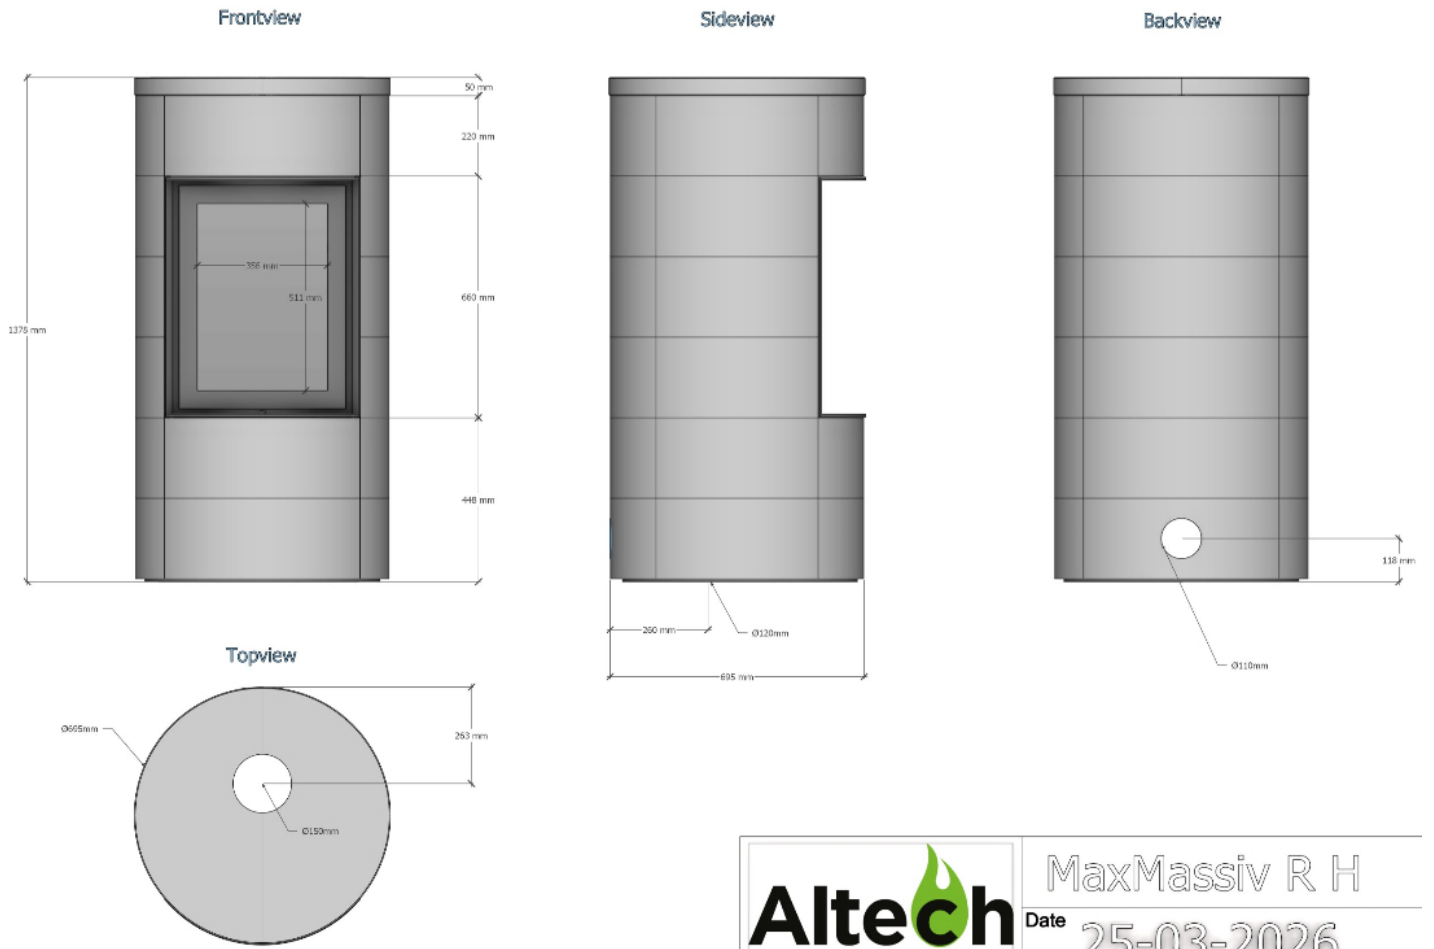

Altech	MaxMassiv R H
Date	25-03-2026

Beschrijving

De **Altech** Max Massiv RH combineert luxe en functionaliteit in een uniek ontwerp. Met vijf verschillende modellen biedt deze serie voor elk interieur een passende oplossing. De Max Massiv kachels onderscheiden zich door hun robuuste, natuurlijke uitstraling en zijn ware blikvangers in elke ruimte.

Experience Center

Benieuwd naar de Altech Max Massiv RH? Kom gerust langs in ons Experience Center in Lunteren en laat u adviseren door een van onze verkoopspecialisten.

Extra informatie

Merk	Altech
Model	Max Massiv RH
Serie	MaxMassiv
Brandstof	Hout
Vuurzicht	Front
Type kachel	Vrijstaand
Materiaal	Speksteen
Kleur	Naturel speksteen
Showroomstatus	Opgesteld in showroom
Gewicht	770 kg
Afmeting breedte	69.5 cm
Hoogte haard (in cm)	137 cm
Diepte haard (in cm)	69.5 cm
Diameter	69.5
Ruitmaat breedte	36 cm
Ruitmaat hoogte	51 cm
Nominaal vermogen	7.1 kW
Minimaal vermogen	3 kW
Maximaal vermogen	8.5 kW
Rendement	77.3 %
Rookgasafvoer (diameter)	150 millimeter
Hart pijp hoogte	25 cm
Bovenaansluiting	Ja
Achteraansluiting	Nee
Externe luchttoevoer	Ja, met externe luchttoevoer
Energielabel	A+