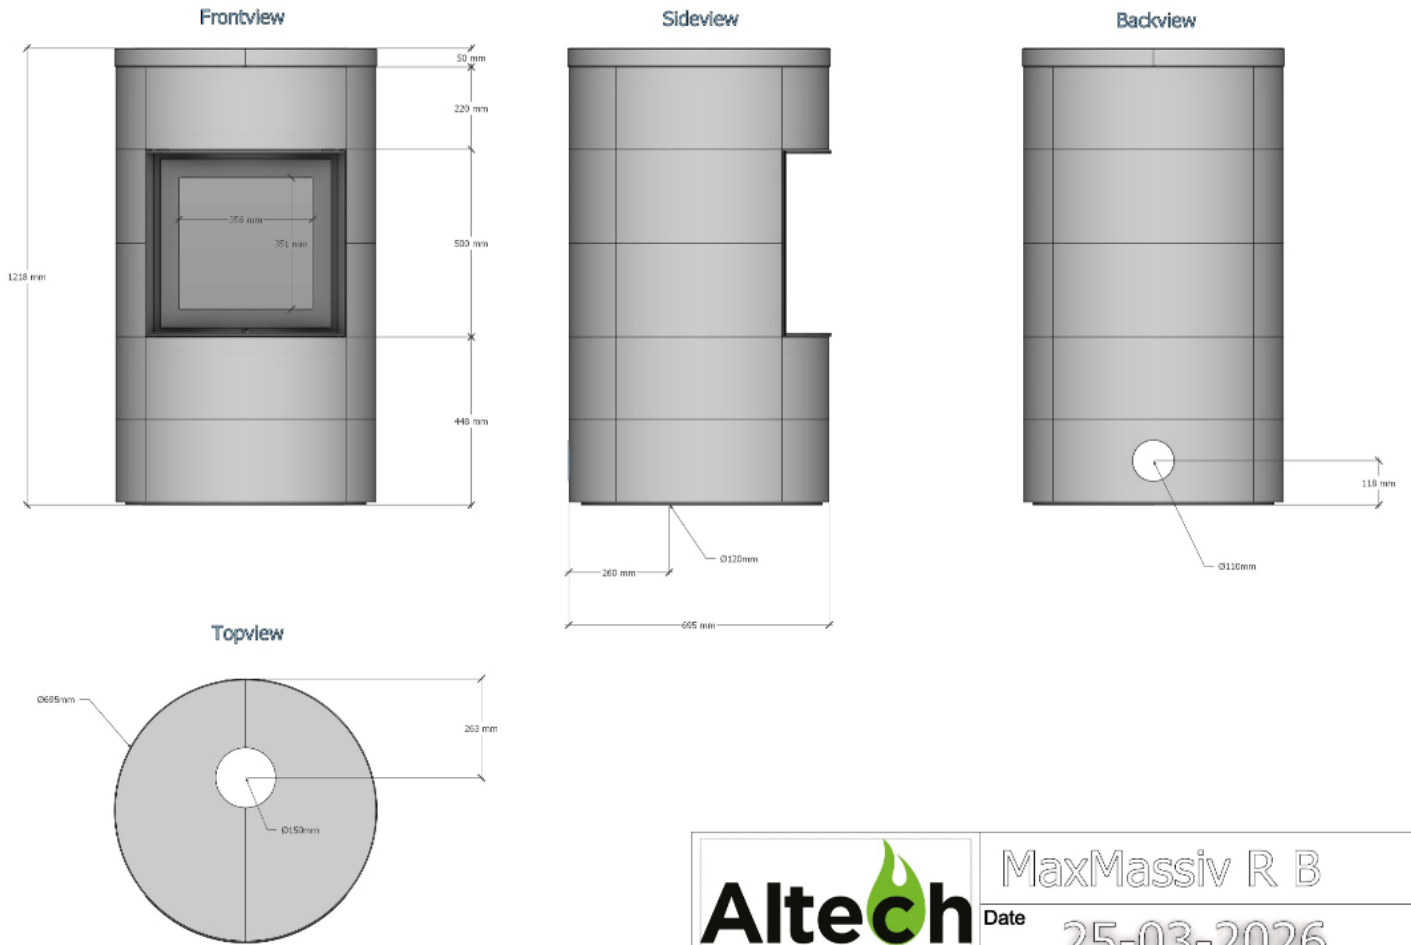

Altech	MaxMassiv R B
	Date 25-03-2026

Beschrijving

De **Altech** Max Massiv RB combineert luxe en functionaliteit in een uniek ontwerp. Met vijf verschillende modellen biedt deze serie voor elk interieur een passende oplossing. De Max Massiv kachels onderscheiden zich door hun robuuste, natuurlijke uitstraling en zijn ware blikvangers in elke ruimte.

Experience Center

Benieuwd naar de Altech Max Massiv RB? Kom gerust langs in ons Experience Center in Lunteren en laat u adviseren door een van onze verkoopspecialisten.

Extra informatie

Merk	Altech
Model	Max Massiv RB
Serie	MaxMassiv
Brandstof	Hout
Vuurzicht	Front
Type kachel	Vrijstaand
Materiaal	Speksteen
Kleur	Naturel speksteen
Showroomstatus	Vergelijkbaar product in showroom
Gewicht	720 kg
Afmeting breedte	69.5 cm
Hoogte haard (in cm)	121 cm
Diepte haard (in cm)	67 cm
Diameter	69.5
Ruitmaat breedte	35 cm
Ruitmaat hoogte	35 cm
Nominaal vermogen	7.7 kW
Minimaal vermogen	3 kW
Maximaal vermogen	8.5 kW
Rendement	75.6 %
Rookgasafvoer (diameter)	150 millimeter
Hart pijp hoogte	25 cm
Bovenaansluiting	Ja
Achteraansluiting	Nee
Externe luchttoevoer	Ja, met externe luchttoevoer
Energielabel	A+