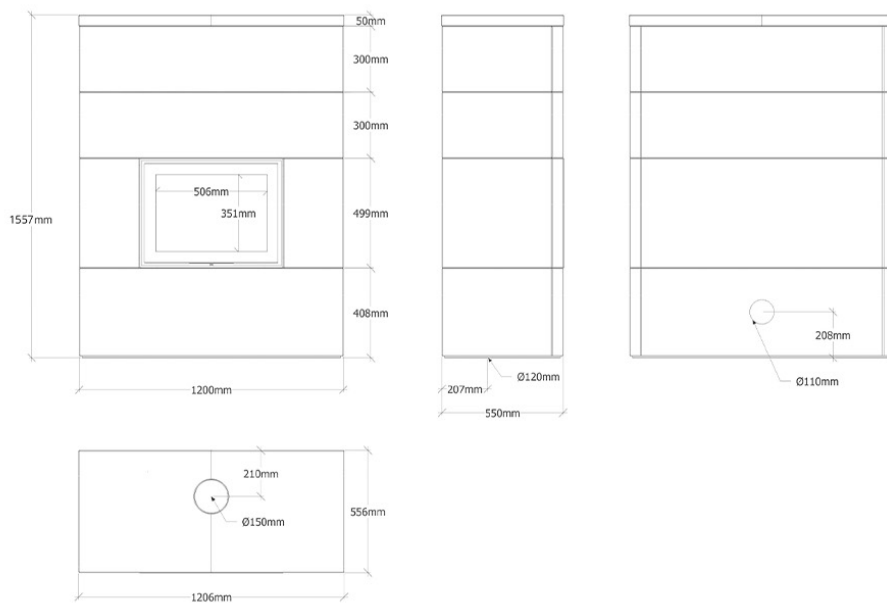

Beschrijving

De **Altech** Max Massiv W combineert luxe en functionaliteit in een uniek ontwerp. Met vijf verschillende modellen biedt deze serie voor elk interieur een passende oplossing. De Max Massiv kachels onderscheiden zich door hun robuuste, natuurlijke uitstraling en zijn ware blikvangers in elke ruimte.

Experience Center

Benieuwd naar de Altech Max Massiv W? Kom gerust langs in ons Experience Center in Lunteren en laat u adviseren door een van onze verkoopspecialisten.

Extra informatie

Merk	Altech
Model	Max Massiv W
Serie	MaxMassiv
Brandstof	Hout
Vuurzicht	Front
Type kachel	Vrijstaand
Materiaal	Speksteen
Kleur	Naturel speksteen
Showroomstatus	Brandend in de showroom
Gewicht	890 kg
Afmeting breedte	120 cm
Hoogte haard (in cm)	125 cm
Diepte haard (in cm)	55 cm
Ruitmaat breedte	35 cm
Ruitmaat hoogte	50 cm
Nominaal vermogen	6.3 kW
Minimaal vermogen	3 kW
Maximaal vermogen	8.5 kW
Rendement	81.8 %
Rookgasafvoer (diameter)	150 millimeter
Hart pijp hoogte	21 cm
Bovenaansluiting	Ja
Achteraansluiting	Nee
Externe luchttoevoer	Ja, met externe luchttoevoer
Energie label	A+