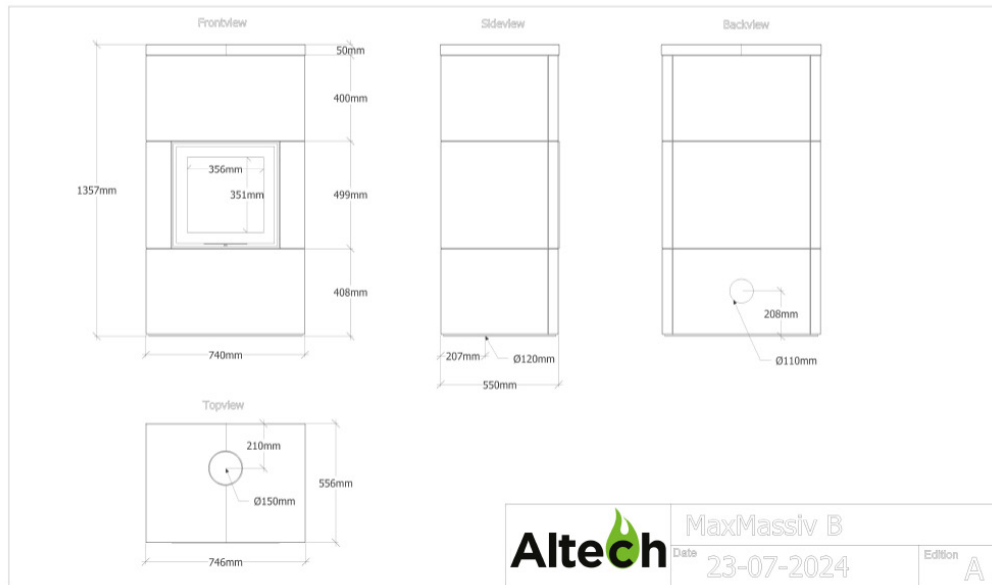

Extra laag:

Beschrijving

De **Altech** Max Massiv B combineert luxe en functionaliteit in een uniek ontwerp. Met vijf verschillende modellen biedt deze serie voor elk interieur een passende oplossing. De Max Massiv kachels onderscheiden zich door hun robuuste, natuurlijke uitstraling en zijn ware blikvangers in elke ruimte.

Experience Center

Benieuwd naar de Altech Max Massiv B? Kom gerust langs in ons Experience Center in Lunteren en laat u adviseren door een van onze verkoopspecialisten.

Extra informatie

Merk	Altech
Model	Max Massiv B
Serie	MaxMassiv
Brandstof	Hout
Vuurzicht	Front
Type kachel	Vrijstaand
Materiaal	Speksteen
Kleur	Naturel speksteen
Showroomstatus	Brandend in de showroom
Gewicht	700 kg
Afmeting breedte	74 cm
Hoogte haard (in cm)	135 cm
Diepte haard (in cm)	55 cm
Ruitmaat breedte	35 cm
Ruitmaat hoogte	35 cm
Nominaal vermogen	7.7 kW
Minimaal vermogen	3 kW
Maximaal vermogen	8.5 kW
Rendement	75.6 %
Rookgasafvoer (diameter)	150 millimeter
Hart pijp hoogte	21 cm
Bovenaansluiting	Ja
Achteraansluiting	Nee
Externe luchttoevoer	Ja, met externe luchttoevoer
Energie label	A+