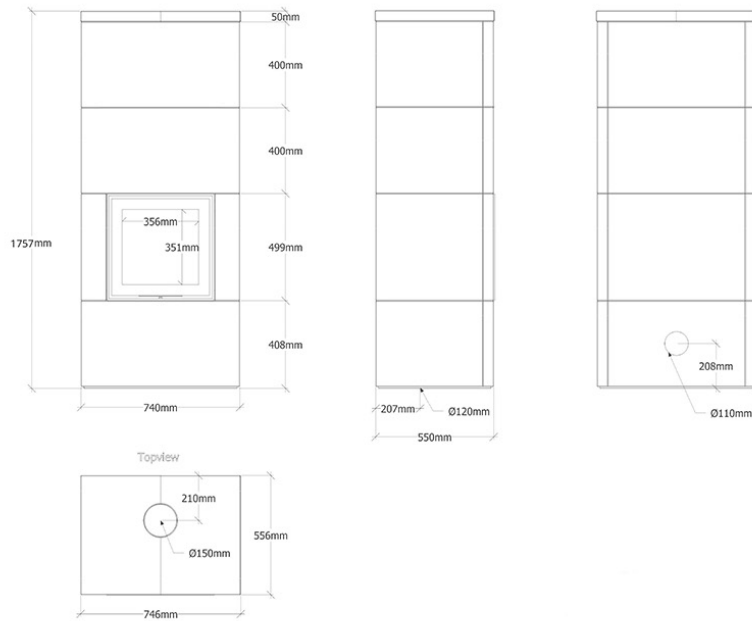

Extra laag:

Beschrijving

De **Altech** Max Massiv B combineert luxe en functionaliteit in een uniek ontwerp. Met vijf verschillende modellen biedt deze serie voor elk interieur een passende oplossing. De Max Massiv kachels onderscheiden zich door hun robuuste, natuurlijke uitstraling en zijn ware blikvangers in elke ruimte.

Experience Center

Benieuwd naar de Altech Max Massiv B? Kom gerust langs in ons Experience Center in Lunteren en laat u adviseren door een van onze verkoopspecialisten.

Extra informatie

Merk	Altech
Model	Max Massiv B
Serie	MaxMassiv
Brandstof	Hout
Vuurzicht	Front
Type kachel	Vrijstaand
Materiaal	Speksteen
Kleur	Naturel speksteen
Showroomstatus	Brandend in de showroom
Gewicht	700 kg
Afmeting breedte	74 cm
Hoogte haard (in cm)	135 cm
Diepte haard (in cm)	55 cm
Ruitmaat breedte	35 cm
Ruitmaat hoogte	35 cm
Nominaal vermogen	7.7 kW
Minimaal vermogen	3 kW
Maximaal vermogen	8.5 kW
Rendement	75.6 %
Rookgasafvoer (diameter)	150 millimeter
Hart pijp hoogte	21 cm
Bovenaansluiting	Ja
Achteraansluiting	Nee
Externe luchttoevoer	Ja, met externe luchttoevoer
Energie label	A+