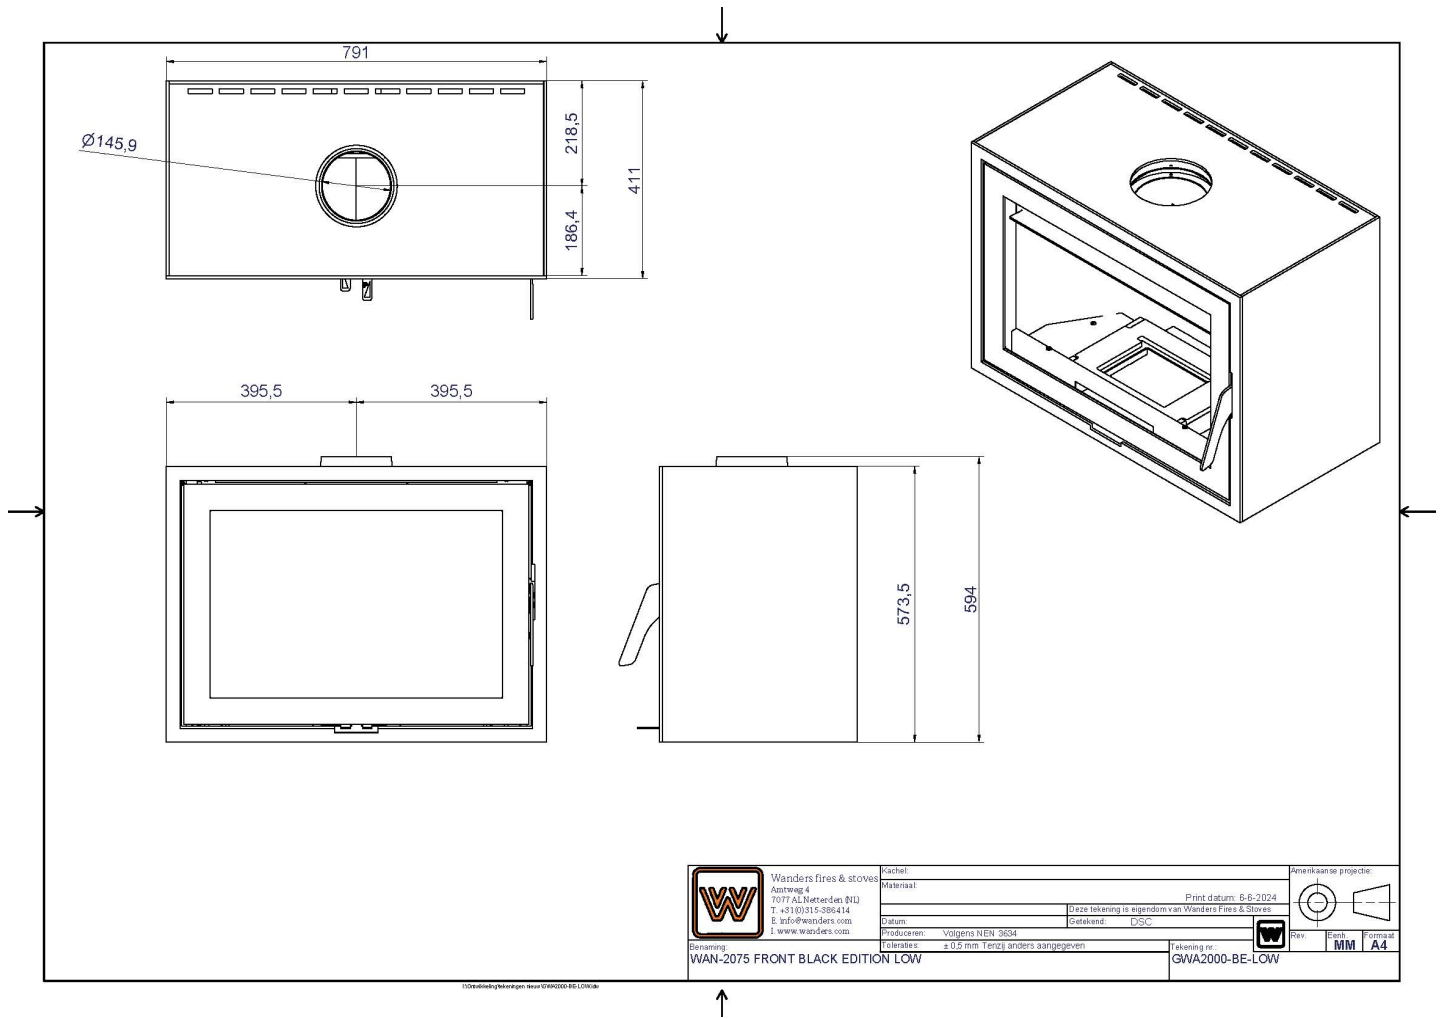

Beschrijving

De [Wanders WAN 2075 Black Edition Low](#) is een hangende [houtkachel](#) met een moderne uitstraling en een rechthoekig ontwerp. Het is gebaseerd op de WAN 2075 Front inzethaard, omgeven door een stijlvolle stalen mantel. De kachel kunt u op twee manieren installeren. De kachel kan op een plateau worden geplaatst of worden opgehangen.

Extra informatie

Merk	Wanders
Model	WAN 2075 Black Edition Low
Serie	WAN
Brandstof	Hout
Vuurzicht	Front
Type kachel	Hangend
Materiaal	Plaatstaal
Kleur	Zwart
Showroomstatus	Niet opgesteld in showroom
Afmeting breedte	79.1 cm
Hoogte haard (in cm)	59.4 cm
Diepte haard (in cm)	41.1 cm
Minimaal vermogen	7 kW
Maximaal vermogen	9 kW
Rendement	79 %
Rookgasafvoer (diameter)	150 millimeter
Bovenaansluiting	Ja
Achteraansluiting	Nee
Externe luchttoevoer	Externe luchttoevoer optioneel (meerprijs)
Energie label	A