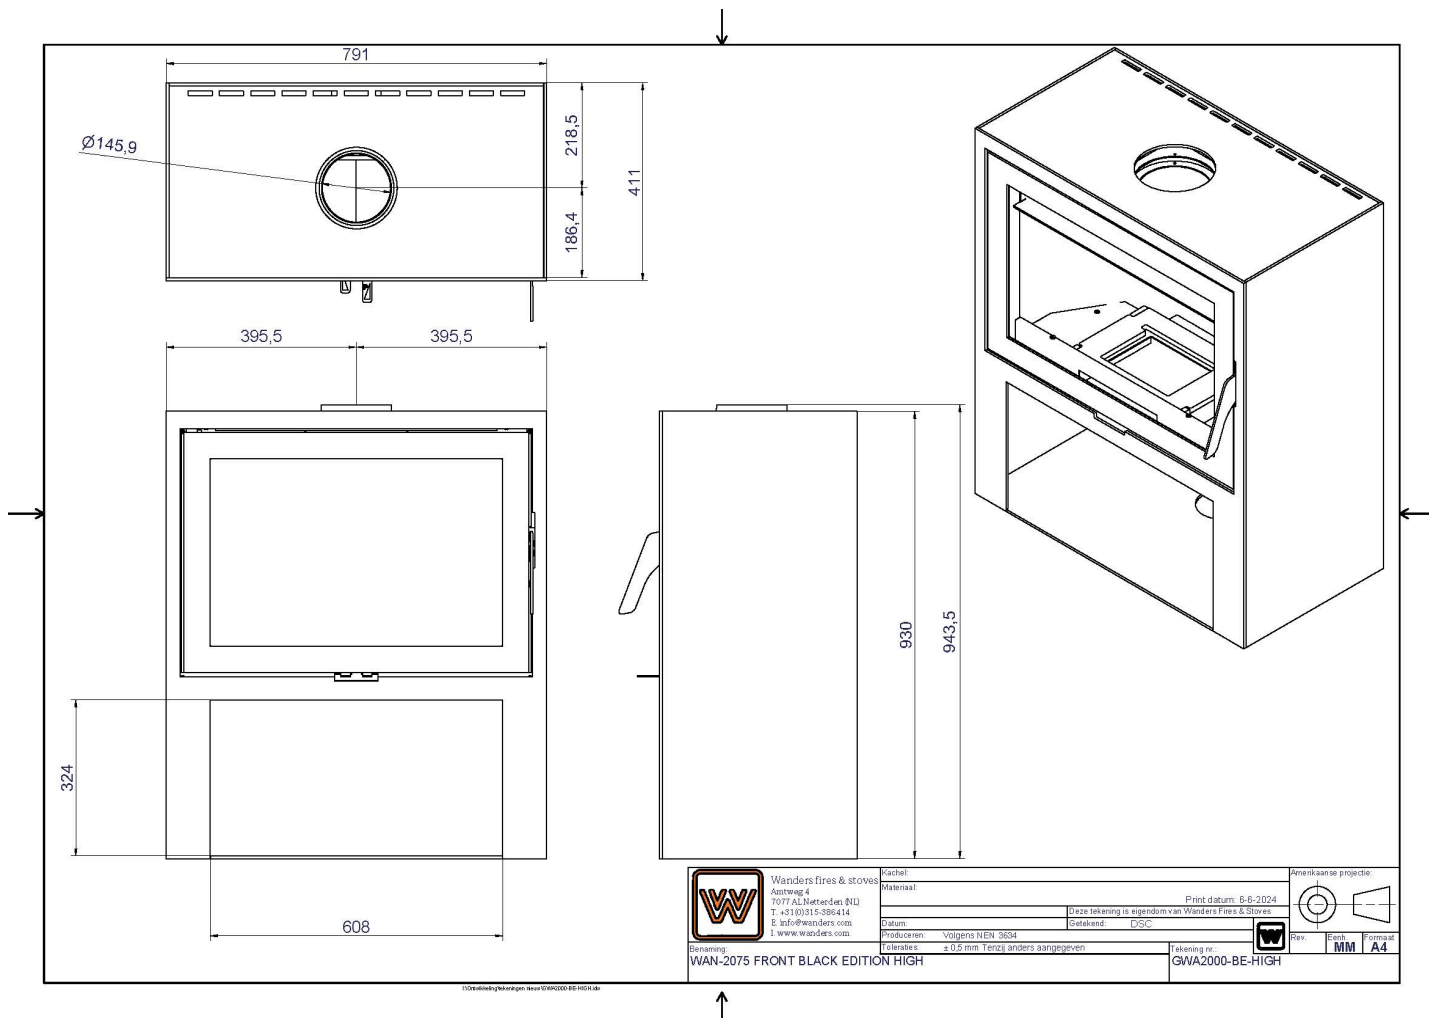

Beschrijving

De [Wanders](#) WAN 2075 Black Edition High is een vrijstaande [houtkachel](#) met een moderne uitstraling en een rechthoekig ontwerp. Het is gebaseerd op de WAN 2075 Front inzethaard, omgeven door een stijlvolle stalen mantel.

Onder de kachel is er ruimte voor het opslaan van brandhout, wat vanuit praktisch oogpunt, maar ook als decoratief oogpunt een groot pluspunt is. De houtkachel is voorzien van een losse minimalistische handgreep die zorgt voor een strakke look zonder zichtbare hendels. Deze kan optioneel vast gemonteerd worden.

Extra informatie

Merk	Wanders
Model	WAN 2075 Black Edition High
Serie	WAN
Brandstof	Hout
Vuurzicht	Front
Type kachel	Vrijstaand
Materiaal	Plaatstaal
Kleur	Zwart
Showroomstatus	Niet opgesteld in showroom
Afmeting breedte	79.1 cm
Hoogte haard (in cm)	94.35 cm
Diepte haard (in cm)	41.1 cm
Minimaal vermogen	7 kW
Maximaal vermogen	9 kW
Rendement	79 %
Rookgasafvoer (diameter)	150 millimeter
Bovenaansluiting	Ja
Achteraansluiting	Nee
Externe luchttoevoer	Externe luchttoevoer optioneel (meerprijs)
Energie label	A