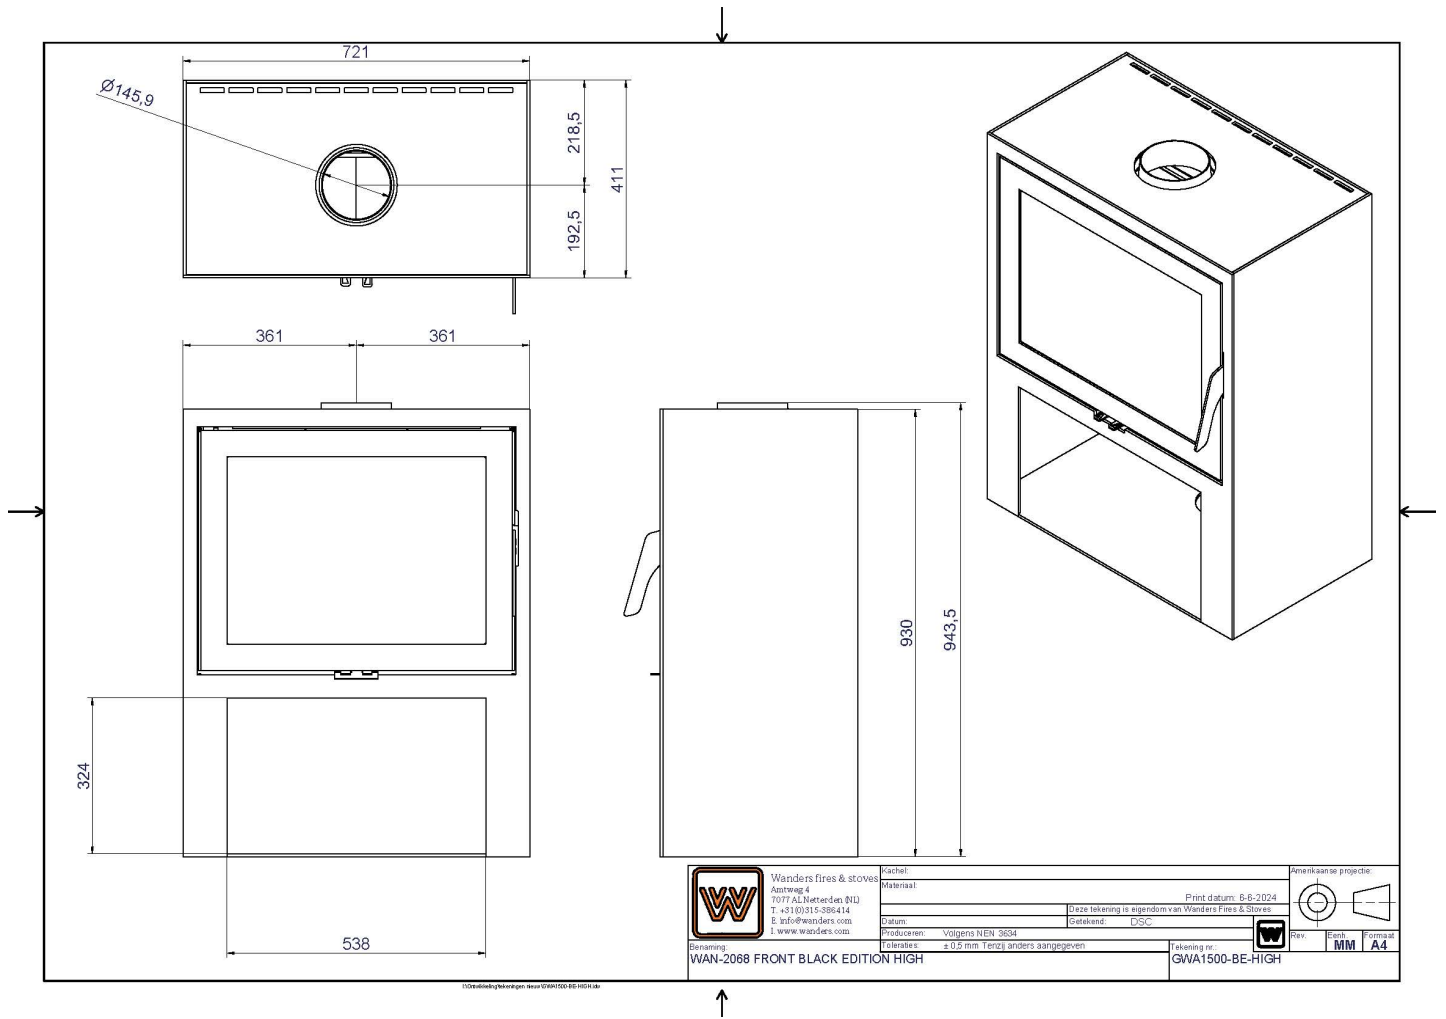

Beschrijving

De [Wanders](#) WAN 2068 Black Edition High is een vrijstaande [houtkachel](#) met een moderne uitstraling en een rechthoekig ontwerp. Het is gebaseerd op de WAN 2068 Front inzethaard, omgeven door een stijlvolle stalen mantel.

Onder de kachel is er ruimte voor het opslaan van brandhout, wat vanuit praktisch oogpunt, maar ook als decoratief oogpunt een groot pluspunt is. De houtkachel is voorzien van een losse minimalistische handgreep die zorgt voor een strakke look zonder zichtbare hendels. Deze kan optioneel vast gemonteerd worden.

Extra informatie

Merk	Wanders
Model	WAN 2068 Black Edition High
Serie	WAN
Brandstof	Hout
Vuurzicht	Front
Type kachel	Vrijstaand
Materiaal	Plaatstaal
Kleur	Zwart
Showroomstatus	Niet opgesteld in showroom
Afmeting breedte	72.1 cm
Hoogte haard (in cm)	94.35 cm
Diepte haard (in cm)	41.1 cm
Minimaal vermogen	6 kW
Maximaal vermogen	8 kW
Rendement	79 %
Rookgasafvoer (diameter)	150 millimeter
Bovenaansluiting	Ja
Achteraansluiting	Nee
Externe luchttoevoer	Externe luchttoevoer optioneel (meerprijs)
Energie label	A