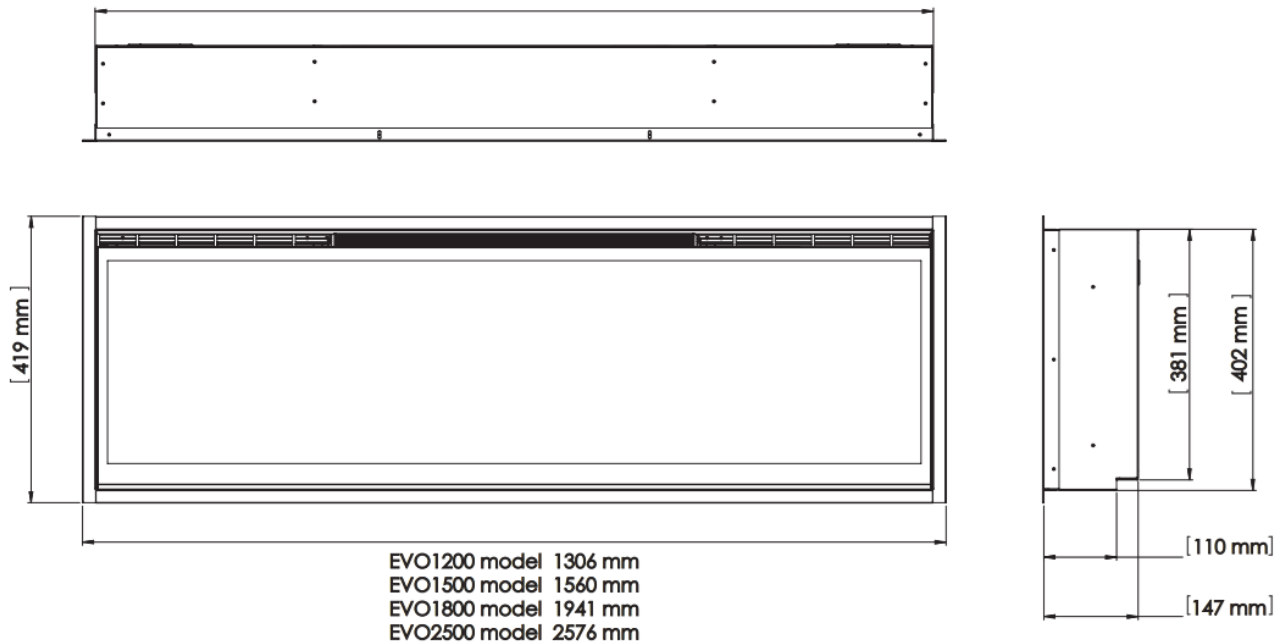

Auxiliary Electricity Consumption

In Standby Mode	el_{SB}	0.5	-	0.5	W
-----------------	-----------	-----	---	-----	---

Product Dimensions

Figure 1

EVO1200 model 1278 mm
 EVO1500 model 1532 mm
 EVO1800 model 1887 mm
 EVO2500 model 2548 mm

Bezoek ons Experience Center

Voor meer informatie bent u altijd welkom bij ons [Experience Center](#) in Lunteren.

Extra informatie

Merk	Dimplex
Model	Ignite Evolve 50
Serie	Ignite Evolve
Brandstof	Elektrisch
Vuurzicht	Front
Type kachel	Inbouw
Wel of geen afvoer	Afvoerloos
Kleur	Zwart
Showroomstatus	Brandend in de showroom
Verwarmingsfunctie	Ja, met verwarmingsfunctie
Gewicht	54 kg
Afmeting breedte	130.6 cm
Hoogte haard (in cm)	41.9 cm
Diepte haard (in cm)	14.7 cm
Inbouwmaat breedte	127.8 cm
Inbouwmaat hoogte	40.2 cm
Inbouwmaat diepte	14.7 cm
Ruitmaat breedte	127.8 cm
Ruitmaat hoogte	40.2 cm
Bediening	Handbediening, Afstandsbediening
Thermostaat	Ja
Minimaal vermogen	1 kW
Maximaal vermogen	2 kW
Vlamtechniek	Opti-Flame®
Lichtmodule	LED
Verbruik max. (kWh)	1,8