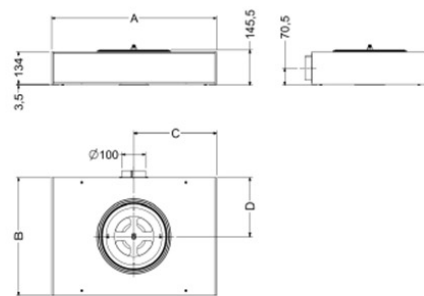

A [mm]	B [mm]	C [mm]	D [mm]
TQH 13 - 993900019	434	365	217	182.5
TQH33 / TQ33 - 993900017	576	434	288	217
TQH 43 - 993900014	684	482	342	241