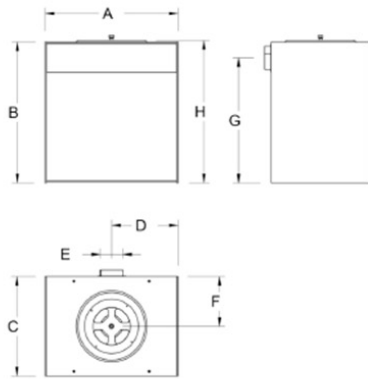

# Nestor Martin TQH43

€ 6.195

Product afbeeldingen

**SOCLE BÛCHE - SOKKEL HOUSTOCKAGE – LOG STORE STAND - BASE ALTA - ZÓCALO LEÑERO**

	A [mm]	B [mm]	C [mm]	D [mm]	E [mm]	F [mm]	G [mm]	H [mm]
TQH 13 993900018	434	425	365	217	D 100	182.5	358	433
TQ 33 993900016	576	425	434	288	D 100	217	358	433
TQH 33 993900015	576	600	434	288	D 100	217	533	608
TQH 43 993900013	684	380	482	342	D 100	241	312	388