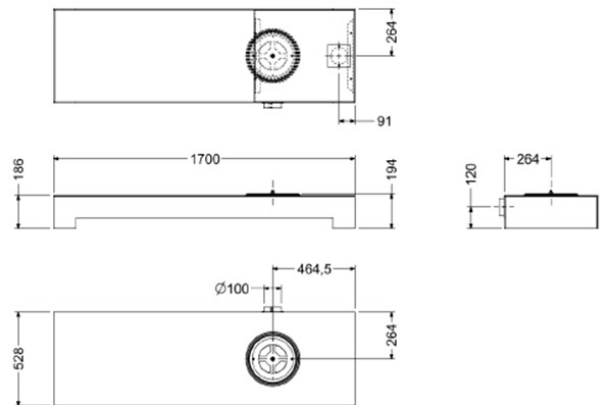

993900010/11 - TABLETTE DROITE / GAUCHE – SOKKEL LINKS/RECHTS – BENCH STAND - BASE BASSA E LARGA - MESA DERECHA/IZQUIERDA

SOCLE BAS - LAGE SOKKEL – LOW RISE STAND - BASE BASSA - BASE BAJA