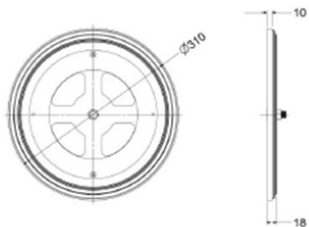

# Nestor Martin TQH43

€ 6.195

Product afbeeldingen

**SOCLE BÛCHE - SOKKEL HOUSTOCKAGE – LOG STORE STAND - BASE ALTA - ZÓCALO LEÑERO**

	A [mm]	B [mm]	C [mm]	D [mm]	E [mm]	F [mm]	G [mm]	H [mm]
TQH 13 993900018	434	425	365	217	D 100	182.5	358	433
TQ 33 993900016	576	425	434	288	D 100	217	358	433
TQH 33 993900015	576	600	434	288	D 100	217	533	608
TQH 43 993900013	684	380	482	342	D 100	241	312	388

**993900012: ROULEMENT EN OPTION - LAGER IN OPTIE – OPTIONAL BEARING - DISCO ROTANTE IN OPTIONAL / KIT DE ROTACIÓN OPCIONAL**

**993900010/11 - TABLETTE DROITE / GAUCHE – SOKKEL LINKS/RECHTS – BENCH STAND - BASE BASSA E LARGA - MESA DERECHA/IZQUIERDA**

## Extra informatie

---

Merk	Nestor Martin
Model	TQH43
Serie	TQH
Brandstof	Hout
Vuurzicht	Front
Type kachel	Vrijstaand
Materiaal	Gietijzer, Plaatstaal
Showroomstatus	Niet opgesteld in showroom
Gewicht	219 kg
Afmeting breedte	68 cm
Hoogte haard (in cm)	80.3 cm
Diepte haard (in cm)	47.2 cm
Draaibaar	Ja, deze kachel is draaibaar (optioneel)
Nominaal vermogen	12 kW
Minimaal vermogen	3.6 kW
Maximaal vermogen	16 kW
Rendement	77 %
CO-uitstoot % (13% O2)	0,08
Rookgasafvoer (diameter)	180 millimeter
Bovenaansluiting	Ja
Achteraansluiting	Ja
Externe luchttoevoer	Ja, met externe luchttoevoer
Energielabel	A