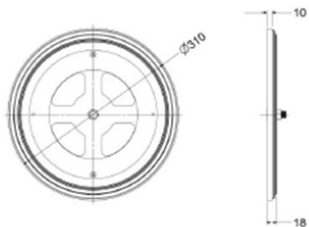

# Nestor Martin TQH33

€ 4.795

Product afbeeldingen

**SOCLE BÛCHE - SOKKEL HOUSTOCKAGE – LOG STORE STAND - BASE ALTA - ZÓCALO LEÑERO**

	A [mm]	B [mm]	C [mm]	D [mm]	E [mm]	F [mm]	G [mm]	H [mm]
TQH 13 993900018	434	425	365	217	D 100	182.5	358	433
TQ 33 993900016	576	425	434	288	D 100	217	358	433
TQH 33 993900015	576	600	434	288	D 100	217	533	608
TQH 43 993900013	684	380	482	342	D 100	241	312	388

**993900012: ROULEMENT EN OPTION - LAGER IN OPTIE – OPTIONAL BEARING - DISCO ROTANTE IN OPTIONAL / KIT DE ROTACIÓN OPCIONAL**

**993900010/11 - TABLETTE DROITE / GAUCHE – SOKKEL LINKS/RECHTS – BENCH STAND - BASE BASSA E LARGA - MESA DERECHA/IZQUIERDA**