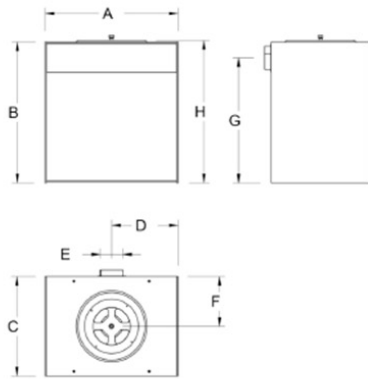

# Nestor Martin TQH33

€ 4.795

Product afbeeldingen

**SOCLE BÛCHE - SOKKEL HOUSTOCKAGE – LOG STORE STAND - BASE ALTA - ZÓCALO LEÑERO**

	A [mm]	B [mm]	C [mm]	D [mm]	E [mm]	F [mm]	G [mm]	H [mm]
TQH 13 993900018	434	425	365	217	D 100	182.5	358	433
TQ 33 993900016	576	425	434	288	D 100	217	358	433
TQH 33 993900015	576	600	434	288	D 100	217	533	608
TQH 43 993900013	684	380	482	342	D 100	241	312	388