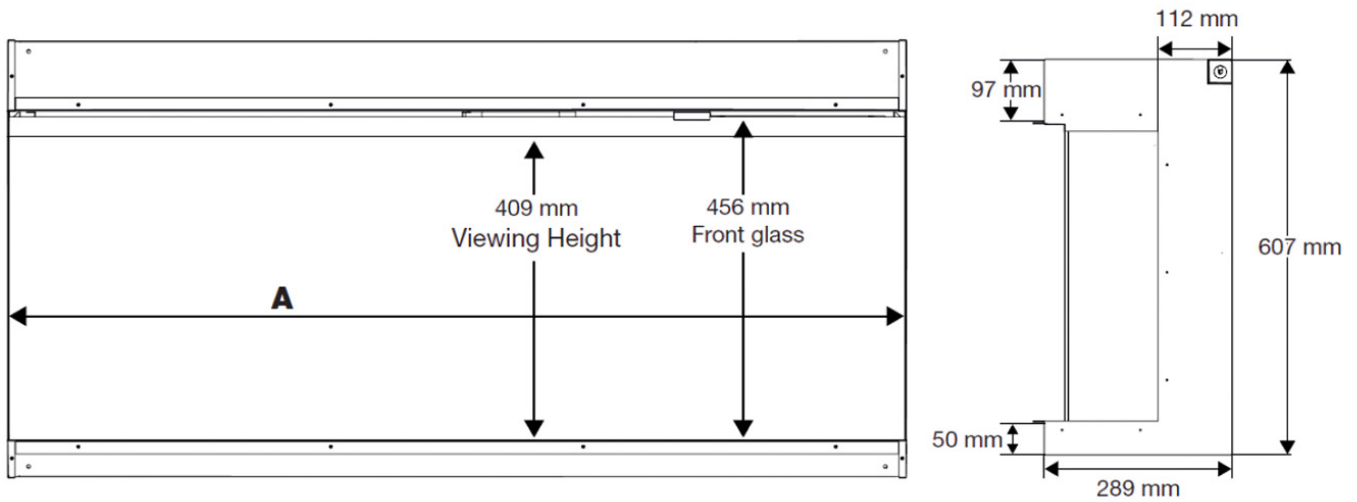

MODEL	A
Ignite Bold 50	124,6cm
Ignite Bold 60	156,5cm
Ignite Bold 74	188,3cm

Dimplex Ignite Bold 60

Ontworpen om te imponeren, is de Dimplex Ignite Bold is een opmerkelijk realistische [elektrische haard](#) die zowel sfeer als warmte in elke ruimte brengt. De Bold is verkrijgbaar in drie formaten: 50", 60" en 74". Dankzij de unieke verbindingskit kun je meerdere haarden aan elkaar koppelen voor een nog langere haard. Dit maakt deze elektrische haard niet alleen ideaal voor thuis, maar ook voor commerciële toepassingen. Wat dacht je van een meterslange haard in een restaurant of in de lobby van een hotel?

Bezoek ons Experience Center

Voor meer informatie bent u altijd welkom bij ons [Experience Center](#) in Lunteren.

Extra informatie

Merk	Dimplex
Model	Ignite Bold 60
Serie	IgniteBold
Brandstof	Elektrisch
Vuurzicht	Front, Hoek, Driezijdig
Type kachel	Inbouw
Wel of geen afvoer	Afvoerloos
Kleur	Zwart
Showroomstatus	Vergelijkbaar product in showroom
Verwarmingsfunctie	Ja, met verwarmingsfunctie
Gewicht	51.5 kg
Afmeting breedte	156.5 cm
Hoogte haard (in cm)	60.7 cm
Diepte haard (in cm)	28.9 cm
Inbouwmaat breedte	156.5 cm
Inbouwmaat hoogte	60.7 cm
Inbouwmaat diepte	28.9 cm
Ruitmaat breedte	156.5 cm
Ruitmaat hoogte	45.6 cm
Bediening	Handbediening, Afstandsbediening
Thermostaat	Ja
Minimaal vermogen	1 kW
Maximaal vermogen	2 kW
Vlamtechniek	Opti-Flame®
Lichtmodule	LED
Verbruik max. (kWh)	1,8