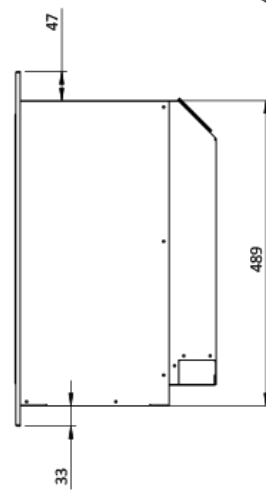

# Beschrijving

---

De Element4 Elite serie blijft zich uitbreiden. Dit keert introduceert Element4 een elektrische inzethaard met een verbluffend realistisch vuurbeeld. Met een inbouwmaat van 90 cm breed en 58 cm hoog, wordt de haard geleverd met een elegant 4-zijdig kader. Voor degenen die een nog uniekere uitstraling willen, is er ook optioneel een 3-zijdig kader beschikbaar.

## Extra informatie

---

|                      |  |
|----------------------|--|
| Merk                 | Element4                               |
| Model                | Elite 90 I E                           |
| Serie                | Elite                                  |
| Brandstof            | Elektrisch                             |
| Vuurzicht            | Front                                  |
| Type kachel          | Inzet                                  |
| Wel of geen afvoer   | Afvoerloos                             |
| Kleur                | Zwart                                  |
| Showroomstatus       | Vergelijkbaar vlammen spel in showroom |
| Verwarmingsfunctie   | Ja, met verwarmingsfunctie             |
| Afmeting breedte     | 89.2 cm                                |
| Hoogte haard (in cm) | 56.75 cm                               |
| Diepte haard (in cm) | 31.4 cm                                |
| Inbouwmaat breedte   | 79.8 cm                                |
| Inbouwmaat hoogte    | 48.9 cm                                |
| Inbouwmaat diepte    | 31.4 cm                                |
| Ruitmaat breedte     | 64.3 cm                                |
| Ruitmaat hoogte      | 29.7 cm                                |
| Draaibaar            | Nee, deze kachel is niet draaibaar     |
| Bediening            | Afstandsbediening                      |
| Nominaal vermogen    | 1.5 kW                                 |