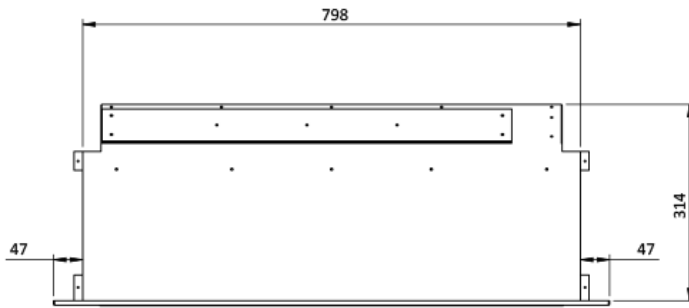

# Beschrijving

---

De Element4 Elite serie blijft zich uitbreiden. Dit keert introduceert Element4 een elektrische inzethaard met een verbluffend realistisch vuurbeeld. Met een inbouwmaat van 90 cm breed en 58 cm hoog, wordt de haard geleverd met een elegant 4-zijdig kader. Voor degenen die een nog uniekere uitstraling willen, is er ook optioneel een 3-zijdig kader beschikbaar.

## Extra informatie

---

|                      |  |
|----------------------|--|
| Merk                 | Element4                               |
| Model                | Elite 90 I E                           |
| Serie                | Elite                                  |
| Brandstof            | Elektrisch                             |
| Vuurzicht            | Front                                  |
| Type kachel          | Inzet                                  |
| Wel of geen afvoer   | Afvoerloos                             |
| Kleur                | Zwart                                  |
| Showroomstatus       | Vergelijkbaar vlammen spel in showroom |
| Verwarmingsfunctie   | Ja, met verwarmingsfunctie             |
| Afmeting breedte     | 89.2 cm                                |
| Hoogte haard (in cm) | 56.75 cm                               |
| Diepte haard (in cm) | 31.4 cm                                |
| Inbouwmaat breedte   | 79.8 cm                                |
| Inbouwmaat hoogte    | 48.9 cm                                |
| Inbouwmaat diepte    | 31.4 cm                                |
| Ruitmaat breedte     | 64.3 cm                                |
| Ruitmaat hoogte      | 29.7 cm                                |
| Draaibaar            | Nee, deze kachel is niet draaibaar     |
| Bediening            | Afstandsbediening                      |
| Nominaal vermogen    | 1.5 kW                                 |