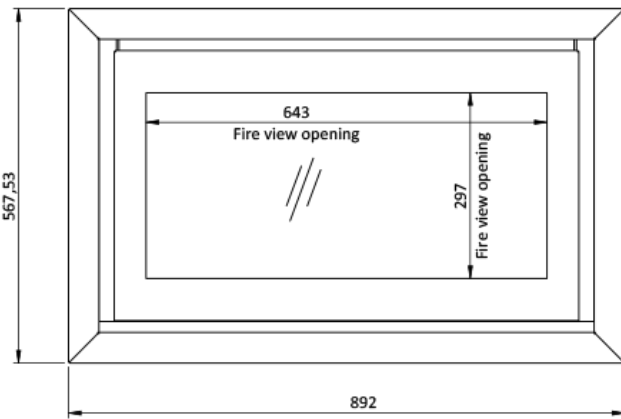

# Beschrijving

---

De Element4 Elite serie blijft zich uitbreiden. Dit keert introduceert Element4 een elektrische inzethaard met een verbluffend realistisch vuurbeeld. Met een inbouwmaat van 90 cm breed en 58 cm hoog, wordt de haard geleverd met een elegant 4-zijdig kader. Voor degenen die een nog uniekere uitstraling willen, is er ook optioneel een 3-zijdig kader beschikbaar.

## Extra informatie

---

|                      |  |
|----------------------|--|
| Merk                 | Element4                               |
| Model                | Elite 90 I E                           |
| Serie                | Elite                                  |
| Brandstof            | Elektrisch                             |
| Vuurzicht            | Front                                  |
| Type kachel          | Inzet                                  |
| Wel of geen afvoer   | Afvoerloos                             |
| Kleur                | Zwart                                  |
| Showroomstatus       | Vergelijkbaar vlammen spel in showroom |
| Verwarmingsfunctie   | Ja, met verwarmingsfunctie             |
| Afmeting breedte     | 89.2 cm                                |
| Hoogte haard (in cm) | 56.75 cm                               |
| Diepte haard (in cm) | 31.4 cm                                |
| Inbouwmaat breedte   | 79.8 cm                                |
| Inbouwmaat hoogte    | 48.9 cm                                |
| Inbouwmaat diepte    | 31.4 cm                                |
| Ruitmaat breedte     | 64.3 cm                                |
| Ruitmaat hoogte      | 29.7 cm                                |
| Draaibaar            | Nee, deze kachel is niet draaibaar     |
| Bediening            | Afstandsbediening                      |
| Nominaal vermogen    | 1.5 kW                                 |