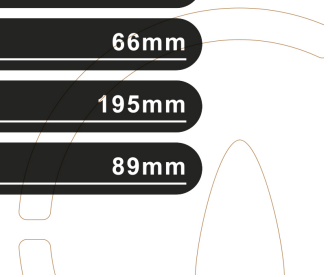

FAIR FIRES

SIZES

A 1240mm

B 539mm

C 1270mm

D 332mm

E 416mm

F 60mm

G 66mm

H 195mm

I 89mm

Beschrijving

Maak kennis met de Fair Fires Tru Vizion Pano X 1250. Deze schitterende [elektrische haard](#) is gegarandeerd het middelpunt van elke ruimte. Met onder andere de touch bediening biedt de Pano X drie instelbare standen voor vlamsnelheid, vlamkleur en bodemverlichting, zodat u uw vuurervaring kunt aanpassen aan uw persoonlijke voorkeur. Genieten maar!