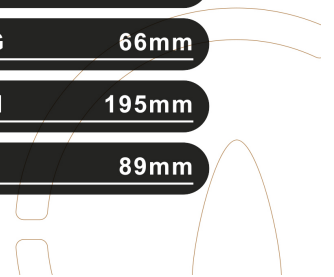

## SIZES

**A 1494mm**

**B 539mm**

**C 1524mm**

**D 332mm**

**E 416mm**

**F 60mm**

**G 66mm**

**H 195mm**

**I 89mm**