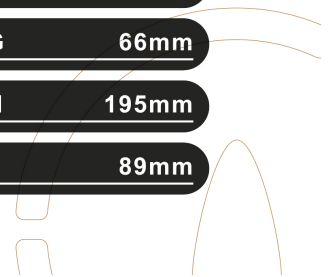

## SIZES

**A 1979mm**

**B 539mm**

**C 2000mm**

**D 332mm**

**E 416mm**

**F 60mm**

**G 66mm**

**H 195mm**

**I 89mm**