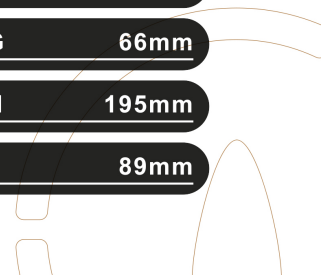

FAIR FIRES

SIZES

A 2975mm

B 539mm

C 3000mm

D 332mm

E 416mm

F 60mm

G 66mm

H 195mm

I 89mm

Beschrijving

Maak kennis met misschien wel de grootste [elektrische inbouwhaard](#) ter wereld: de Fair Fires Tru Vizion Pano X 3000. Deze elektrische haard is gegarandeerd het middelpunt van elke ruimte. Met onder andere touch bediening biedt de Pano X drie instelbare standen voor vlamsnelheid, vlamkleur en bodemverlichting, zodat u uw vuurervaring kunt aanpassen aan uw persoonlijke voorkeur.