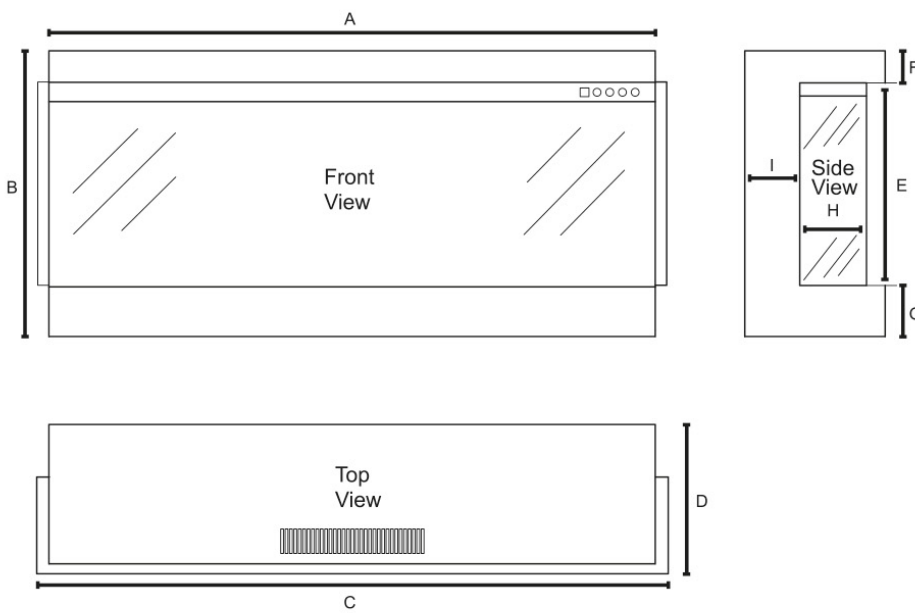

FAIR FIRES

SIZES

- A** 1002mm
- B** 478mm
- C** 1037.2mm
- D** 249.8mm
- E** 330mm
- F** 55.8mm
- G** 85mm
- H** 110.2mm
- I** 91mm

Beschrijving

Maak kennis met de Fair Fires Tru Vizion Pano S 1000. Deze schitterende [elektrische haard](#) is gegarandeerd het middelpunt van elke ruimte. Met onder andere de touch bediening biedt de Pano S drie instelbare standen voor vlamsnelheid, vlamkleur en bodemverlichting, zodat u uw vuurervaring kunt aanpassen aan uw persoonlijke voorkeur. Genieten maar!

Front, tweezijdig of driezijdig?

De Fair Fires Tru Vizion Pano S wordt geleverd met drie verschillende vuurzichten. Zo kan de haard zowel als front, tweezijdige of driezijdige haard ingebouwd worden. Geheel te integreren naar uw wensen dus!

De perfecte maat voor een cinewall

Altijd al gedroomd van die grote cinewall in je woonkamer? Voor degenen met een grote televisie die streven naar naadloze integratie, is de Pano S de perfecte match in design. Het elegante ontwerp vult de strakke lijnen van uw scherm aan en creëert een prachtig middelpunt in uw kamer, waardoor elke filmavond een luxe ervaring wordt.

Verskillende uitvoeringen

Toch liever een maatje groter? Dat kan! De Fair Fires Tru Vizion Pano S is naast een 1000 mm uitvoering verkrijgbaar in 1300 en 2000 mm. Daarnaast kunnen alle haarden uitgevoerd worden in een front, tweezijdige en driezijdige variant.