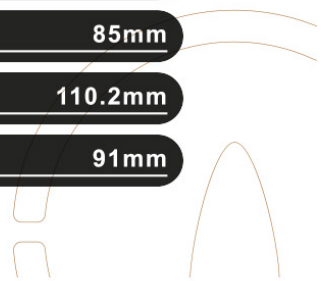

FAIR FIRES

SIZES

- A** 1002mm
- B** 478mm
- C** 1037.2mm
- D** 249.8mm
- E** 330mm
- F** 55.8mm
- G** 85mm
- H** 110.2mm
- I** 91mm

Beschrijving

Maak kennis met de Fair Fires Tru Vizion Pano S 1000. Deze schitterende [elektrische haard](#) is gegarandeerd het middelpunt van elke ruimte. Met onder andere de touch bediening biedt de Pano S drie instelbare standen voor vlamsnelheid, vlamkleur en bodemverlichting, zodat u uw vuurervaring kunt aanpassen aan uw persoonlijke voorkeur. Genieten maar!

Experience Center

Benieuwd naar de elektrische haarden van Fair Fires? Kom gerust langs in ons [Experience Center](#) om verschillende modellen in het echt te zien branden.

Extra informatie

Merk	Fair Fires
Model	Tru Vizion Pano S 1000
Serie	Tru Vizion Pano
Brandstof	Elektrisch
Vuurzicht	Front, Hoek, Driezijdig
Type kachel	Inbouw
Wel of geen afvoer	Afvoerloos
Kleur	Zwart
Showroomstatus	Niet opgesteld in showroom
Verwarmingsfunctie	Ja, met verwarmingsfunctie
Afmeting breedte	103.72 cm
Hoogte haard (in cm)	47.8 cm
Diepte haard (in cm)	24.98 cm
Inbouwmaat breedte	100.2 cm
Inbouwmaat hoogte	47.8 cm
Inbouwmaat diepte	24.98 cm
Ruitmaat breedte	100.2 cm
Ruitmaat hoogte	33 cm
Bediening	Afstandsbediening, Tablet/telefoon bediening
Minimaal vermogen	0.8 kW
Maximaal vermogen	1.6 kW
Lichtmodule	LED