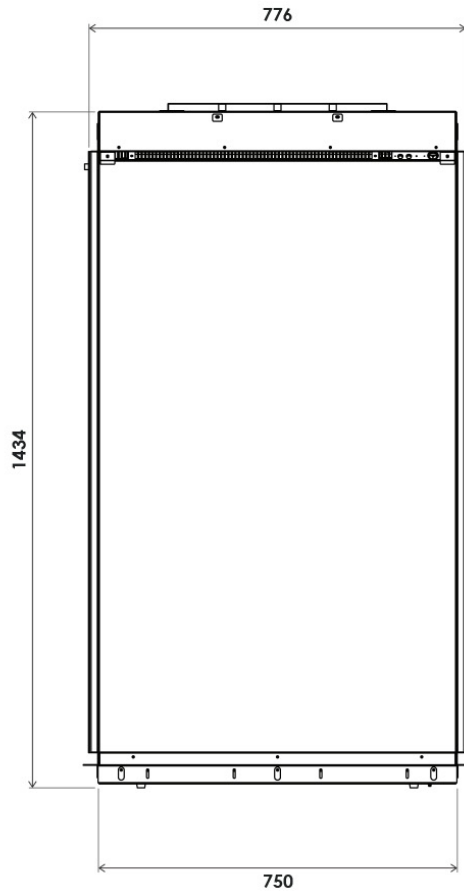

**TRU VIZION
SOLUTION 750 HIGH**

FAIR FIRES