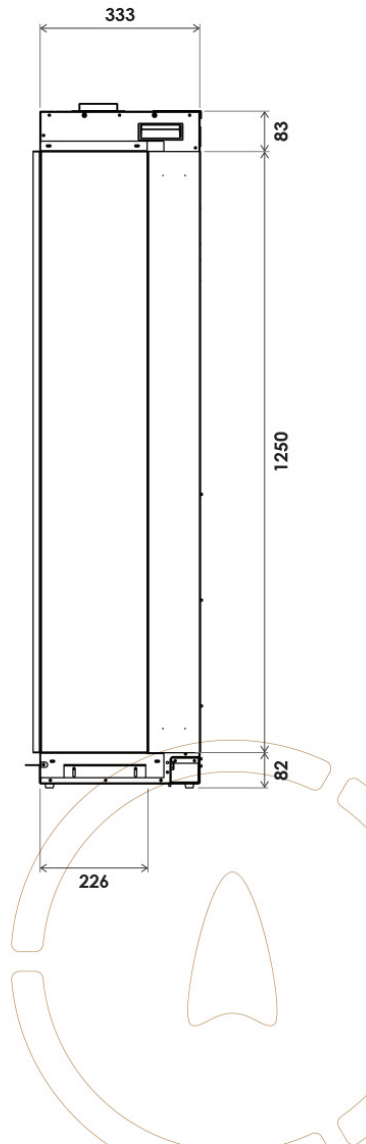

**TRU VIZION
SOLUTION 750 HIGH**

FAIR FIRES