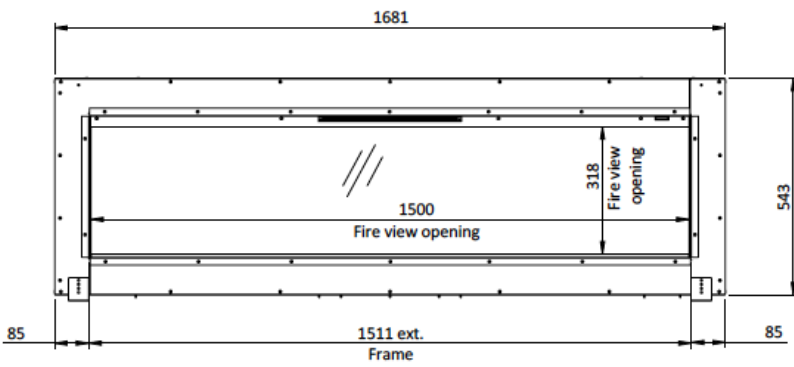

Beschrijving

Deze elegante haard van [Element4](#) heeft een indrukwekkende breedte van 150 cm, wat zorgt voor een ruim zicht op het vlammen spel. De [elektrische haard](#) is perfect te combineren met een aan de wand gemonteerde tv, maar ook uitermate geschikt als stijlvolle blikvanger in een tussenwand. De Lumina 150T e is vervaardigd uit zwart staal, waardoor het een eigentijdse en robuuste uitstraling krijgt.

Extra informatie

Merk	Element4
Model	Lumina 150T
Brandstof	Elektrisch
Vuurzicht	Doorkijk
Type kachel	Inbouw
Wel of geen afvoer	Afvoerloos
Kleur	Zwart
Showroomstatus	Niet opgesteld in showroom
Verwarmingsfunctie	Ja, met verwarmingsfunctie
Afmeting breedte	168.1 cm
Hoogte haard (in cm)	54.3 cm
Diepte haard (in cm)	49.2 cm
Inbouwmaat breedte	151.1 cm
Inbouwmaat hoogte	54.3 cm
Inbouwmaat diepte	49.2 cm
Ruitmaat breedte	150 cm
Ruitmaat hoogte	31.8 cm
Bediening	Handbediening, Tablet/telefoon bediening
Nominaal vermogen	1.5 kW
Lichtmodule	LED