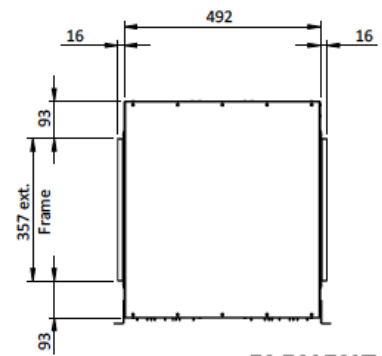

Beschrijving

Deze elegante haard van [Element4](#) heeft een indrukwekkende breedte van 150 cm, wat zorgt voor een ruim zicht op het vlammen spel. De [elektrische haard](#) is perfect te combineren met een aan de wand gemonteerde tv, maar ook uitermate geschikt als stijlvolle blikvanger in een tussenwand. De Lumina 150T e is vervaardigd uit zwart staal, waardoor het een eigentijdse en robuuste uitstraling krijgt.

Extra informatie

Merk	Element4
Model	Lumina 150T
Brandstof	Elektrisch
Vuurzicht	Doorkijk
Type kachel	Inbouw
Wel of geen afvoer	Afvoerloos
Kleur	Zwart
Showroomstatus	Niet opgesteld in showroom
Verwarmingsfunctie	Ja, met verwarmingsfunctie
Afmeting breedte	168.1 cm
Hoogte haard (in cm)	54.3 cm
Diepte haard (in cm)	49.2 cm
Inbouwmaat breedte	151.1 cm
Inbouwmaat hoogte	54.3 cm
Inbouwmaat diepte	49.2 cm
Ruitmaat breedte	150 cm
Ruitmaat hoogte	31.8 cm
Bediening	Handbediening, Tablet/telefoon bediening
Nominaal vermogen	1.5 kW
Lichtmodule	LED